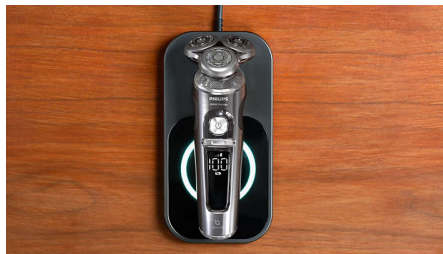

Base di ricarica wireless Qi

Il collegamento di cavi in aree umide è un ricordo del passato. Basta posizionare il rasoio elettrico senza fili sul pad di ricarica Qi per una ricarica wireless.

Sensore Power Adapt

Il rasoio elettrico è dotato di sensore intelligente dei peli del viso che legge la densità dei peli 500 volte al secondo. La tecnologia adatta automaticamente la potenza di taglio per una rasatura delicata e semplicissima.