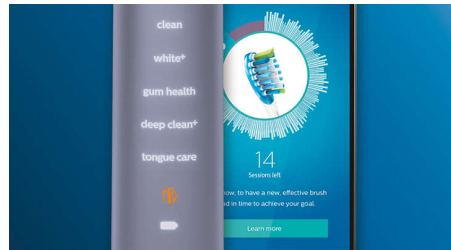

4 poetsstanden, 3 intensiteitsniveaus

Met DiamondClean Smart krijgt u de volledige behandeling. Met onze 3 intensiteitsniveaus kunt u nog grondiger poetsen, en met onze 4 standen wordt niets overgeslagen: Clean-modus voor een uitzonderlijke dagelijkse poetsbeurt, White+ om tandaanslag te verwijderen, Deep Clean+ voor een verkwikkende, grondige reiniging, en Gum Health om voorzichtig langs de randen van uw tandvlees te poetsen.

Sla nooit meer een plekje over

De Philips Sonicare-app geeft u een seintje als u uw gebit grondig hebt gereinigd en helpt u om beter en aandachtiger te poetsen.

Poetscorrectie-functie

Als u tijdens het poetsen van uw tanden een plekje overslaat, wordt dit door de Poetscorrectie-functie van de app aangegeven. Geef dat gedeelte nu uw aandacht en u weet zeker dat u elke keer uw gebit 100% poetst.

Slimme vervangingsherinneringen

Opzetborstels slijten na verloop van tijd en verwijderen daardoor ook minder tandplak. Dankzij de Smart-herkenning van opzetborstels weet u precies wanneer u de opzetborstel moet vervangen. Uw tandenborstel houdt bij hoelang en hoe hard u met de opzetborstel hebt gepoetst en waarschuwt wanneer u de opzetborstel moet vervangen. U kunt de levensduur van de opzetborstel ook in de Philips Sonicare-app controleren en zelfs nieuwe opzetborstels bestellen, zodat u nooit zonder zit.

Aandachtsgebieden en doelen stellen

Heeft uw tandarts aangegeven waar u beter moet poetsen? Dat wordt ook aangegeven op de 3D-mondkaart in de app en u krijgt handige herinneringen.

Poetst u te hard?

U merkt wellicht niet dat u te hard poetst maar uw DiamondClean Smart ontgaat dat niet. Als u te hard drukt, gaat de ring aan het einde van het handvat knippen en weet u dat u minder hard moet poetsen. Laat de borstel het werk doen. 7 van de 10 personen vonden deze functie handig en gingen daardoor beter hun tanden poetsen.