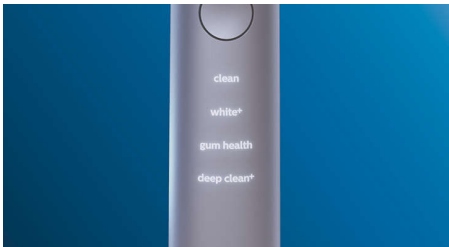

Optimaliseer het poetsen

- Zorg dat u de opzetborstel optimaal gebruikt
- Eenvoudig en stijlvol opladen - thuis en onderweg
- Opzetborstels selecteren automatisch de optimale instellingen
- Kies uit 4 poetsstanden en 3 intensiteitsniveaus

Kenmerken

Tandplak behoort tot het verleden

Klik de G3 Premium Plaque Control-opzetborstel op het handvat voor onze meest grondige reiniging. Door de zachte, buigzame zijanten volgen de borstelharen het oppervlak van elke tand waardoor de borstel de tand 4x beter raakt** en er tot 10x meer tandplak op moeilijk bereikbare plaatsen wordt verwijderd*.

4 poetsstanden, 3 intensiteitsniveaus

Met DiamondClean Smart krijgt u de volledige behandeling. Met onze 3 intensiteitsniveaus kunt u nog grondiger poetsen, en met onze 4 standen wordt niets overgeslagen: Clean-modus voor een uitzonderlijke dagelijkse poetsbeurt, White+ om tandaanslag te verwijderen, Deep Clean+ voor een verkwikkende, grondige reiniging, en Gum Health om voorzichtig langs de randen van uw tandvlees te poetsen.