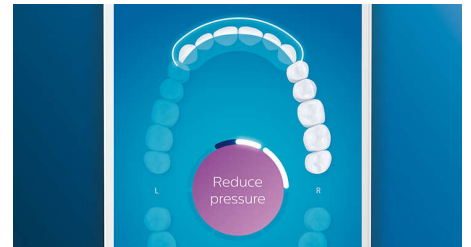

Sla nooit meer een plekje over

De Philips Sonicare-app geeft u een seintje als u uw gebit grondig hebt gereinigd en helpt u om beter en aandachtiger te poetsen.

Poetscorrectie-functie

Als u tijdens het poetsen van uw tanden een plekje overslaat, wordt dit door de Poetscorrectie-functie van de app aangegeven. Geef dat gedeelte nu uw aandacht en u weet zeker dat u elke keer uw gebit 100% poetst.

Slimme vervangingsherinneringen

Opzetborstels slijten na verloop van tijd en verwijderen daardoor ook minder tandplak. Dankzij de Smart-herkenning van opzetborstels weet u precies wanneer u de opzetborstel moet vervangen. Uw tandenborstel houdt bij hoelang en hoe hard u met de opzetborstel hebt gepoetst en waarschuwt wanneer u de opzetborstel moet vervangen. U kunt de levensduur van de opzetborstel ook in de Philips Sonicare-app controleren en zelfs nieuwe opzetborstels bestellen, zodat u nooit zonder zit.

Aandachtsgebieden en doelen stellen

Heeft uw tandarts aangegeven waar u beter moet poetsen? Dat wordt ook aangegeven op de 3D-mondkaart in de app en u krijgt handige herinneringen.

Poetst u te hard?

U merkt wellicht niet dat u te hard poetst maar uw DiamondClean Smart ontgaat dat niet. Als u te hard drukt, gaat de ring aan het einde van het handvat knippen en weet u dat u minder hard moet poetsen. Laat de borstel het werk doen. 7 van de 10 personen vonden deze functie handig en gingen daardoor beter hun tanden poetsen.

Eenvoudiger wordt het niet

Bij een elektrische tandenborstel doet de borstel het werk. In het handvat zit een poetssensor die aangeeft dat u minder moet 'schrobben'. Op die manier gaat u niet alleen beter maar ook zachter en effectiever uw tanden poetsen.