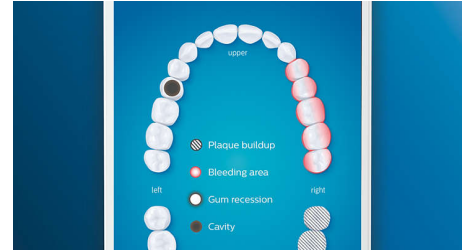

4 poetsstanden, 3 intensiteitsniveaus

Met DiamondClean Smart krijgt u de volledige behandeling. Met onze 3 intensiteitsniveaus kunt u nog grondiger poetsen, en met onze 4 standen wordt niets overgeslagen: Clean-modus voor een uitzonderlijke dagelijkse poetsbeurt, White+ om tandaanslag te verwijderen, Deep Clean+ voor een verkwikkende, grondige reiniging, en Gum Health om voorzichtig langs de randen van uw tandvlees te poetsen.

Sla nooit meer een plekje over

De Philips Sonicare-app geeft u een seintje als u uw gebit grondig hebt gereinigd en helpt u om beter en aandachtiger te poetsen.

Poetscorrectie-functie

Als u tijdens het poetsen van uw tanden een plekje overslaat, wordt dit door de Poetscorrectie-functie van de app aangegeven. Geef dat gedeelte nu uw aandacht en u weet zeker dat u elke keer uw gebit 100% poetst.

Slimme vervangingsherinneringen

Opzetborstels slijten na verloop van tijd en verwijderen daardoor ook minder tandplak. Dankzij de Smart-herkenning van opzetborstels weet u precies wanneer u de opzetborstel moet vervangen. Uw tandenborstel houdt bij hoelang en hoe hard u met de opzetborstel hebt gepoetst en waarschuwt wanneer u de opzetborstel moet vervangen. U kunt de levensduur van de opzetborstel ook in de Philips Sonicare-app controleren en zelfs nieuwe opzetborstels bestellen, zodat u nooit zonder zit.

Aandachtsgebieden en doelen stellen

Heeft uw tandarts aangegeven waar u beter moet poetsen? Dat wordt ook aangegeven op de 3D-mondkaart in de app en u krijgt handige herinneringen.

Poetst u te hard?

U merkt wellicht niet dat u te hard poetst maar uw DiamondClean Smart ontgaat dat niet. Als u te hard drukt, gaat de ring aan het einde van het handvat knippen en weet u dat u minder hard moet poetsen. Laat de borstel het werk doen. 7 van de 10 personen vonden deze functie handig en gingen daardoor beter hun tanden poetsen.