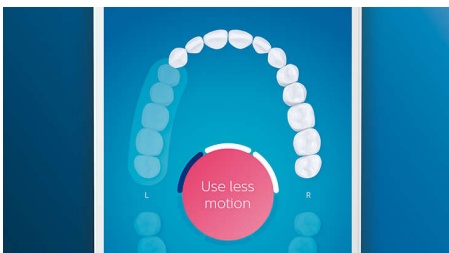

Kenmerken

Tandplak behoort tot het verleden

Klik de G3 Premium Plaque Control-opzetborstel op het handvat voor onze meest grondige reiniging. Door de zachte, buigzame zijanten volgen de borstelharen het oppervlak van elke tand waardoor de borstel de tand 4x beter raakt** en er tot 10x meer tandplak op moeilijk bereikbare plaatsen wordt verwijderd*.

4 poetsstanden, 3 intensiteitsniveaus

Met DiamondClean Smart krijgt u de volledige behandeling. Met onze 3 intensiteitsniveaus kunt u nog grondiger poetsen, en met onze 4 standen wordt niets overgeslagen: Clean-modus voor een uitzonderlijke dagelijkse poetsbeurt, White+ om tandaanslag te verwijderen, Deep Clean+ voor een verkwikkende, grondige reiniging, en Gum Health om voorzichtig langs de randen van uw tandvlees te poetsen.

Sla nooit meer een plekje over

De Philips Sonicare-app geeft u een seintje als u uw gebit grondig hebt gereinigd en helpt u om beter en aandachtiger te poetsen.

Poetscorrectie-functie

Als u tijdens het poetsen van uw tanden een plekje overslaat, wordt dit door de Poetscorrectie-functie van de app aangegeven. Geef dat gedeelte nu uw aandacht en u weet zeker dat u elke keer uw gebit 100% poetst.