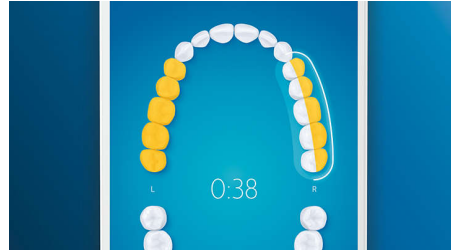

Kenmerken

Tandplak behoort tot het verleden

Klik de G3 Premium Plaque Control-opzetborstel op het handvat voor onze meest grondige reiniging. Door de zachte, buigzame zijanten volgen de borstelharen het oppervlak van elke tand waardoor de borstel de tand 4x beter raakt** en er tot 10x meer tandplak op moeilijk bereikbare plaatsen wordt verwijderd*.

4 poetsstanden, 3 intensiteitsniveaus

Met DiamondClean Smart krijgt u de volledige behandeling. Met onze 3 intensiteitsniveaus kunt u nog grondiger poetsen, en met onze 4 standen wordt niets overgeslagen: Clean-modus voor een uitzonderlijke dagelijkse poetsbeurt, White+ om tandaanslag te verwijderen, Deep Clean+ voor een verkwikkende, grondige reiniging, en Gum Health om voorzichtig langs de randen van uw tandvlees te poetsen.

Sla nooit meer een plekje over

De Philips Sonicare-app geeft u een seintje als u uw gebit grondig hebt gereinigd en helpt u om beter en aandachtiger te poetsen.

Poetscorrectie-functie

Als u tijdens het poetsen van uw tanden een plekje overslaat, wordt dit door de Poetscorrectie-functie van de app aangegeven. Geef dat gedeelte nu uw aandacht en u weet zeker dat u elke keer uw gebit 100% poetst.

Slimme vervangingsherinneringen

Opzetborstels slijten na verloop van tijd en verwijderen daardoor ook minder tandplak. Dankzij de Smart-herkenning van opzetborstels weet u precies wanneer u de opzetborstel moet vervangen. Uw tandenborstel houdt bij hoelang en hoe hard u met de opzetborstel hebt gepoetst en waarschuwt wanneer u de opzetborstel moet vervangen. U kunt de levensduur van de opzetborstel ook in de Philips Sonicare-app controleren en zelfs nieuwe opzetborstels bestellen, zodat u nooit zonder zit.