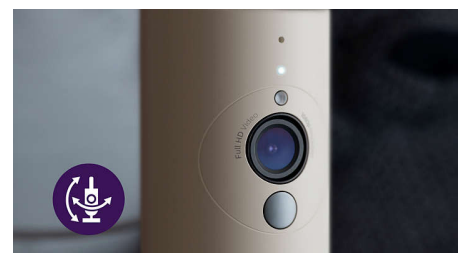

Manuelle Drehung der Kamera

Die Ansicht der Kamera kann horizontal und vertikal angepasst werden, um verschiedene Blickwinkel im Kinderzimmer zu erfassen.