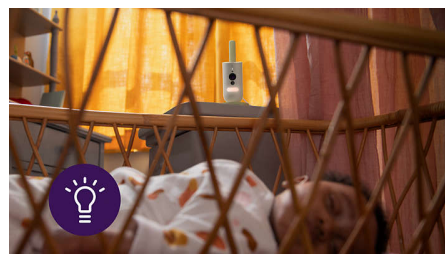

Beruhigendes Nachtlicht

Mit dem integrierten Nachtlicht der Babyeinheit schaffst du im Kinderzimmer angenehme Lichtverhältnisse. Über die Baby Monitor+ App kannst du das Nachtlicht ein- und ausschalten oder seine Leuchtstärke anpassen.