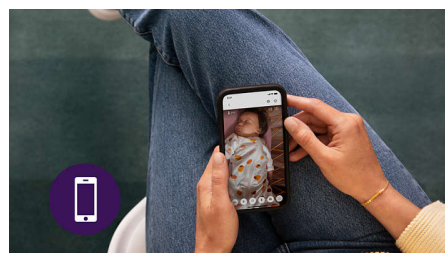

Unser eigenes Secure Connect System nutzt mehrere, verschlüsselte Verbindungen von der Babyeinheit zur App. Für eine zuverlässige, stabile und private Verbindung.

Babykamera mit Full-HD

Hören Sie jedes Kichern, Glucksen und jeden Schluckauf in kristallklarer Qualität. Die Babyeinheit verfügt über eine Full-HD-Kamera mit Nachtsichtfunktion und digitalem Zoom und liefert Tag und Nacht klare Bilder aus dem Kinderzimmer.

Baby Monitor+ App

Mit der Philips Avent Baby Monitor+ App können Sie Ihr Kind zu Hause und unterwegs sehen und hören. Über WLAN oder eine mobile Internetverbindung können Sie von überall aus nach Ihrem Kind sehen und es trösten.

Integriertes Raumthermometer

Mit Alarmen bei Temperaturüber- und -unterschreitungen trägt das integrierte Raumthermometer dazu bei, dass sich Ihr Nachwuchs immer pudelwohl fühlt. Genau das richtige Maß an Behaglichkeit für ein perfektes Nickerchen.

Verpasse keine kostbaren Momente

Mit der Baby Monitor+ App kannst du Fotos von deinem Baby aufnehmen und verpasse so keine kostbaren Momente deines Kindes.

Echte Gegensprechfunktion

Keine Sprechfunkgeräte mehr! Unser Babyphone arbeitet ausschließlich mit einer echten Gegensprechfunktion, sodass Sie und Ihr Baby sich auf Knopfdruck ohne Unterbrechungen gegenseitig zuhören können, wenn Sie ihm vorsingen, es beruhigen oder das Kind lacht.