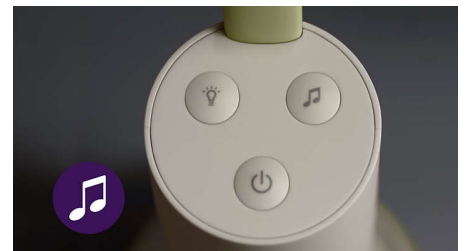

Beruhigende Geräusche

Sie haben die Wahl zwischen 15 beruhigenden Stücken, von Vogelgezwitscher im Garten und nächtlichen Naturgeräuschen bis hin zu Schlafliedern wie Rock-a-Bye Baby. Und Sie können eigene Schlaflieder aufnehmen und nach Wunsch abspielen. Denn was wirkt besser als der Klang der vertrauten Stimmen der Eltern?