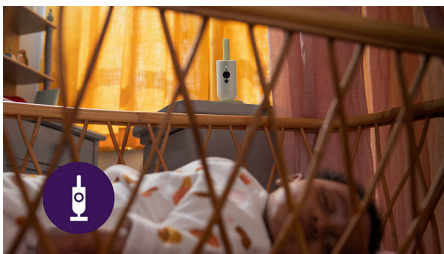

SCD643/26

Immer ganz nah bei Ihrem Baby

Haben Sie Ihr Baby im Blick, zuhause und unterwegs.

Haben Sie von überall aus ein Auge auf Ihr Baby mit der Philips Avent Connected Babykamera. Unsere HD-Kamera, die Gegensprechfunktion und das Secure Connect System halten die Verbindung zu Ihrem Baby mit der Baby Monitor+ App von überall aus aufrecht.

Sicherheit am Tag und in der Nacht, von überall aus

- Full-HD-Kamera mit Nachtsichtfunktion und digitalem Zoom
- Entwickelt, damit Sie immer in Verbindung mit Ihrem Baby sind

Besonderheiten

System für sichere Verbindungen

Unser eigenes Secure Connect System nutzt mehrere, verschlüsselte Verbindungen von der Babyeinheit zur App. Für eine zuverlässige, stabile und private Verbindung.

Babykamera mit Full-HD

Hören Sie jedes Kichern, Glucksen und jeden Schluckauf in kristallklarer Qualität. Die Babyeinheit verfügt über eine Full-HD-Kamera mit Nachtsichtfunktion und digitalem Zoom und liefert Tag und Nacht klare Bilder aus dem Kinderzimmer.

Integriertes Raumthermometer

Mit Alarmen bei Temperaturüber- und -unterschreitungen trägt das integrierte Raumthermometer dazu bei, dass sich Ihr Nachwuchs immer pudelwohl fühlt. Genau das richtige Maß an Behaglichkeit für ein perfektes Nickerchen.