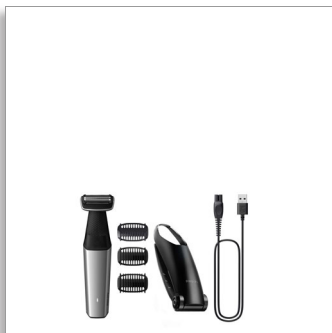

Philips Bodygroom Series
5000
Tondeuse aine et corps
étanche

3 sabots clipsables : 2, 3, 5 mm

Rasoir 2D avec suivi des contours
60 min d'autonomie, 1 h de
charge
Accessoire spécial dos

BG5021/15

Tondeuse corps complète, sans danger même sous la ceinture

Technologie de suivi des contours 2D respectueuse de la peau

La tondeuse Series 5000 a été conçue pour tailler tous types de poils tout en respectant la peau, même dans les zones difficiles d'accès telles que le dos. Utilisez le rasoir respectueux de la peau avec la technologie de suivi des contours 2D, ou optez pour les sabots permettant de tailler les poils à 2, 3 ou 5 mm.

Tond efficacement et en toute sécurité, même la zone intime

- Tondeuse bidirectionnelle et sabot pour une tonte dans toutes les directions

Utilisation pratique et facile

- Tondeuse corps conçue pour durer sans lubrification
- Poignée ergonomique pour un meilleur contrôle
- Tondeuse corps 100 % étanche
- 60 minutes d'autonomie et charge rapide de 1 heure

PHILIPS

Tondeuse aine et corps étanche

3 sabots clipsables : 2, 3, 5 mm Rasoir 2D avec suivi des contours, 60 min d'autonomie, 1 h de charge, Accessoire spécial dos

Points forts

Entretien de tout le corps