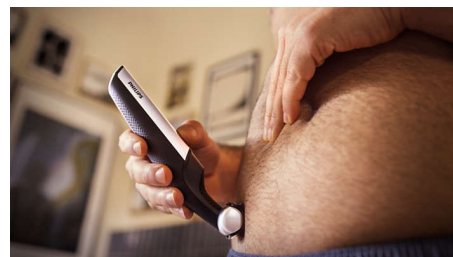

Forme ergonomique

Votre tondeuse corps est facile à tenir et à manipuler, grâce à son manche ergonomique en caoutchouc permettant une coupe plus maîtrisée.

Conçu pour durer

Tous nos produits de soin corporels sont conçus pour durer. Ils bénéficient d'une garantie de 2 ans et ne nécessitent aucune lubrification.