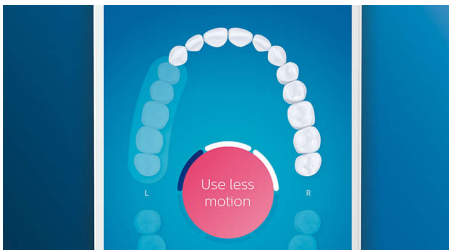

Optimize your brushing

- Sørg for, at du får mest muligt ud af børstehovedet
- Nem og elegant opladning - hjemme og ude
- Børstehovederne vælger automatisk den optimale indstilling
- Vælg mellem 4 funktioner og 3 intensitetsindstillinger

Vigtigste nyheder

Sig farvel til plak

Klik på G3 Premium Plaque Control-børstehovedet på, og oplev vores bedste dybderens. Med bløde, fleksible sider følger børstehårene konturen af hver eneste tands overflade, hvilket giver 4 gange bedre overfladekontakt** og fjerner op til 10 gange mere plak fra områder, der er svære at nå*.

4 funktioner, 3 intensitetsindstillinger

Med DiamondClean Smart får du hele pakken. Med vores 3 intensitetsindstillinger kan du forbedre rensningen, og vores 4 funktioner dækker alle dine tandbørstningsbehov. Clean-indstilling til effektiv daglig rensning, White+ fjerner misfarvninger, Deep Clean+ giver en forfriskende dybderens og Gum Health renser skånsomt langs tandkødsranden.

Kom ind i alle hjørner

Takket være vores smarte lokaliseringssensor ved du altid, hvor du har børstet – og hvor du ikke har børstet. Med realtidssporing i Philips Sonicare-appen ved du, hvornår du har børstet rigtigt, og appen hjælper dig til at børste bedre og mere omhyggeligt.