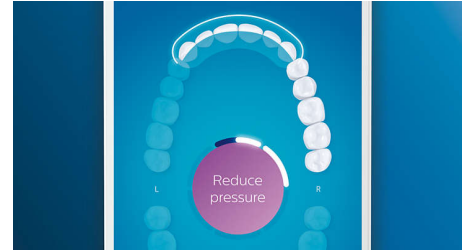

Børster du for hårdt?

Du mærker det måske ikke, når du børster for hårdt, men det gør DiamondClean Smart. Hvis du børster for hårdt, blinker lysringen i bunden af håndtaget. Det er en diskret påmindelse om ikke at trykke så hårdt og i stedet lade børstehovedet gøre arbejdet. 7 ud af 10 personer synes, at denne funktion hjælper dem til at børste bedre.