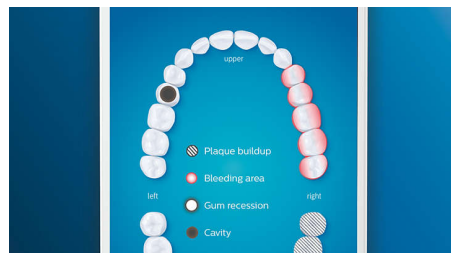

Kom ind i alle hjørner

Takket være vores smarte lokaliseringssensor ved du altid, hvor du har børstet – og hvor du ikke har børstet. Med realtidssporing i Philips Sonicare-appen ved du, hvornår du har børstet rigtigt, og appen hjælper dig til at børste bedre og mere omhyggeligt.

TouchUp-funktion

Hvis du springer et sted over, når du børster tænderne, gør appens TouchUp-funktion dig opmærksom på det. Du kan så gå tilbage for at børste en gang mere og være sikker på, at du får en komplet rengøring hver gang.

Smart-udskiftningspåmindelser

Børstehoveder slides med tiden og bliver mindre effektive til at fjerne plak. Med den smart-børstehovedgenkendelse mister du ikke overblikket over, hvornår du skal skifte børstehovedet. Tandbørsten holder øje med, hvor længe og hvor hårdt du har børstet med hvert børstehoved og giver dig besked, når det er tid til at skifte. Du kan også overvåge børstehovedernes levetid i Philips Sonicare-appen og endda bestille udskiftningsbørstehoveder, så du aldrig løber tør.

Fokusområder og indstilling af mål

Takket være vores smarte lokaliseringssensor ved du altid, hvor du har børstet – og hvor du ikke har børstet. Med realtidssporing i Philips Sonicare-appen ved du, hvornår du har børstet rigtigt, og appen hjælper dig til at børste bedre og mere omhyggeligt.