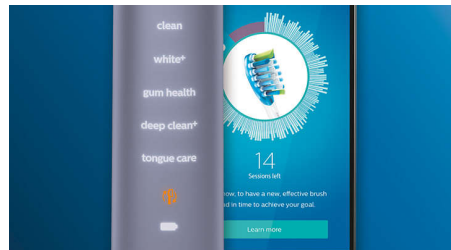

4 funktioner, 3 intensitetsindstillinger

Med DiamondClean Smart får du hele pakken. Med vores 3 intensitetsindstillinger kan du forbedre rensningen, og vores 4 funktioner dækker alle dine tandbørstningsbehov. Clean-indstilling til effektiv daglig rensning, White+ fjerner misfarvninger, Deep Clean+ giver en forfriskende dybderens og Gum Health renser skånsomt langs tandkødsranden.

Kom ind i alle hjørner

Takket være vores smarte lokaliseringssensor ved du altid, hvor du har børstet – og hvor du ikke har børstet. Med realtidssporing i Philips Sonicare-appen ved du, hvornår du har børstet rigtigt, og appen hjælper dig til at børste bedre og mere omhyggeligt.

TouchUp-funktion

Hvis du springer et sted over, når du børster tænderne, gør appens TouchUp-funktion dig opmærksom på det. Du kan så gå tilbage for at børste en gang mere og være sikker på, at du får en komplet rengøring hver gang.

Smart-udskiftningspåmindelser

Børstehoveder slides med tiden og bliver mindre effektive til at fjerne plak. Med den smart-børstehovedgenkendelse mister du ikke overblikket over, hvornår du skal skifte børstehovedet. Tandbørsten holder øje med, hvor længe og hvor hårdt du har børstet med hvert børstehoved og giver dig besked, når det er tid til at skifte. Du kan også overvåge børstehovedernes levetid i Philips Sonicare-appen og endda bestille udskiftningsbørstehoveder, så du aldrig løber tør.