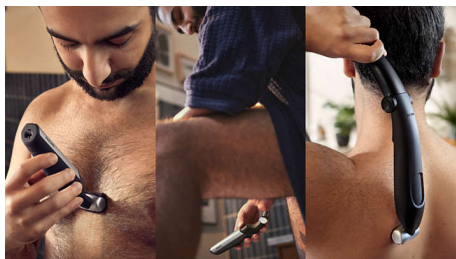

Tondeuse aine et corps étanche

4 sabots clipsables : 2, 3, 5, 7 mm Rasoir 2D avec suivi des contours, 60 min d'autonomie, 1 h de charge, Accessoire spécial dos

Points forts

Entretien de tout le corps

Vous pouvez désormais utiliser un même outil pour entretenir en toute confiance toutes les zones de votre corps. Cette tondeuse corps Philips pour hommes coupe les poils à 4 hauteurs différentes, pour des résultats nets et uniformes sur le dos, les épaules, la poitrine, le ventre, les aisselles, les bras, l'aine et les jambes.