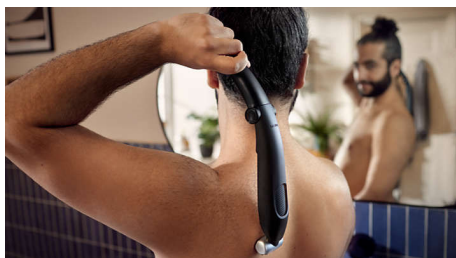

Tond efficacement et en toute sécurité, même la zone intime

- Tondeuse bidirectionnelle et sabot pour une tonte dans toutes les directions

Utilisation pratique et facile

- Poignée ergonomique pour un meilleur contrôle
- Tondeuse corps conçue pour durer sans lubrification
- Tondeuse corps 100 % étanche
- 60 minutes d'autonomie et charge rapide de 1 heure

Tond efficacement et en toute sécurité, même la zone intime

- Un rasage sûr et confortable sur votre peau délicate

Une expérience de soins optimale

- Tondeuse pour tout le corps en un seul produit
- Entretenez les zones difficiles à atteindre grâce à l'accessoire spécial dos

Vous pouvez désormais utiliser un même outil pour entretenir en toute confiance toutes les zones de votre corps. Cette tondeuse corps Philips pour hommes coupe les poils à 4 hauteurs différentes, pour des résultats nets et uniformes sur le dos, les épaules, la poitrine, le ventre, les aisselles, les bras, l'aine et les jambes.

Accessoire dos

Élimine facilement les poils du dos. Cet accessoire est spécialement conçu pour le dos.

Rasoir corps respectueux de la peau

La tête de rasage est dotée de bords arrondis brevetés et d'une grille hypoallergénique pour