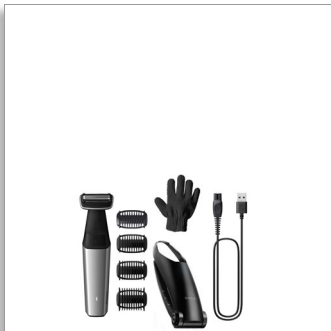

Philips Bodygroom Series 5000

Tondeuse aine et corps étanche

4 sabots clipsables : 2, 3, 5, 7 mm

Rasoir 2D avec suivi des contours
60 min d'autonomie, 1 h de charge
Accessoire spécial dos

BG5021/16

Tondeuse corps complète, sans danger même sous la ceinture

Technologie de suivi des contours 2D respectueuse de la peau

La tondeuse Series 5000 a été conçue pour tailler tous types de poils tout en respectant la peau, même dans les zones difficiles d'accès telles que le dos. Utilisez le rasoir respectueux de la peau avec la technologie de suivi des contours 2D, ou optez pour les sabots permettant de tailler les poils à 2, 3, 5 ou 7 mm.

Tond efficacement et en toute sécurité, même la zone intime

- Tondeuse bidirectionnelle et sabot pour une tonte dans toutes les directions

Utilisation pratique et facile

- Poignée ergonomique pour un meilleur contrôle
- Tondeuse corps conçue pour durer sans lubrification
- Tondeuse corps 100 % étanche
- 60 minutes d'autonomie et charge rapide de 1 heure

PHILIPS

Tondeuse aine et corps étanche

4 sabots clipsables : 2, 3, 5, 7 mm Rasoir 2D avec suivi des contours, 60 min d'autonomie, 1 h de charge, Accessoire spécial dos

Points forts

Entretien de tout le corps