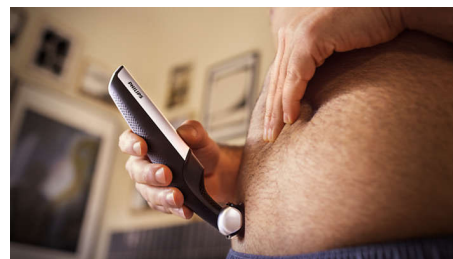

Forme ergonomique

Votre tondeuse corps est facile à tenir et à manipuler, grâce à son manche ergonomique en caoutchouc permettant une coupe plus maîtrisée.

Conçu pour durer

Tous nos produits de soin corporels sont conçus pour durer. Ils bénéficient d'une garantie de 2 ans et ne nécessitent aucune lubrification.