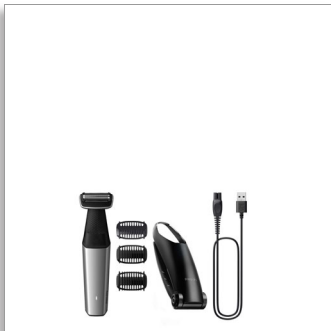

Philips Bodygroom Series 5000

Tondeuse aine et corps étanche

3 sabots clipsables : 2, 3, 5 mm

Rasoir 2D avec suivi des contours
60 min d'autonomie, 1 h de charge
Accessoire spécial dos

BG5021/15

Tondeuse corps complète, sans danger même sous la ceinture

Technologie de suivi des contours 2D respectueuse de la peau

La tondeuse Series 5000 a été conçue pour tailler tous types de poils tout en respectant la peau, même dans les zones difficiles d'accès telles que le dos. Utilisez le rasoir respectueux de la peau avec la technologie de suivi des contours 2D, ou optez pour les sabots permettant de tailler les poils à 2, 3 ou 5 mm.

Tond efficacement et en toute sécurité, même la zone intime

- Tondeuse bidirectionnelle et sabot pour une tonte dans toutes les directions

Utilisation pratique et facile

- Tondeuse corps conçue pour durer sans lubrification
- Tondeuse corps 100 % étanche
- Poignée ergonomique pour un meilleur contrôle
- 60 minutes d'autonomie et charge rapide de 1 heure

PHILIPS

Tondeuse aine et corps étanche

3 sabots clipsables : 2, 3, 5 mm Rasoir 2D avec suivi des contours, 60 min d'autonomie, 1 h de charge, Accessoire spécial dos

Points forts

Entretien de tout le corps