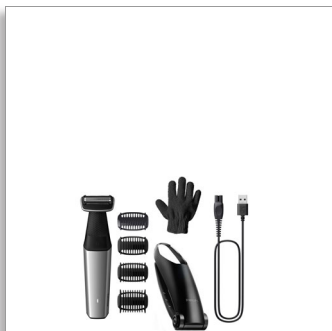

Philips Bodygroom Series
5000
Tondeuse aine et corps
étanche

4 sabots clipsables : 2, 3, 5, 7 mm

Rasoir 2D avec suivi des contours
60 min d'autonomie, 1 h de
charge
Accessoire spécial dos

BG5021/16

Tondeuse corps complète, sans danger même sous la ceinture

Technologie de suivi des contours 2D respectueuse de la peau

La tondeuse Series 5000 a été conçue pour tailler tous types de poils tout en respectant la peau, même dans les zones difficiles d'accès telles que le dos. Utilisez le rasoir respectueux de la peau avec la technologie de suivi des contours 2D, ou optez pour les sabots permettant de tailler les poils à 2, 3, 5 ou 7 mm.

Tond efficacement et en toute sécurité, même la zone intime

- Tondeuse bidirectionnelle et sabot pour une tonte dans toutes les directions

Utilisation pratique et facile

- Tondeuse corps conçue pour durer sans lubrification
- Poignée ergonomique pour un meilleur contrôle
- Tondeuse corps 100 % étanche
- 60 minutes d'autonomie et charge rapide de 1 heure

PHILIPS

Tondeuse aine et corps étanche

4 sabots clipsables : 2, 3, 5, 7 mm Rasoir 2D avec suivi des contours, 60 min d'autonomie, 1 h de charge, Accessoire spécial dos

Points forts

Entretien de tout le corps