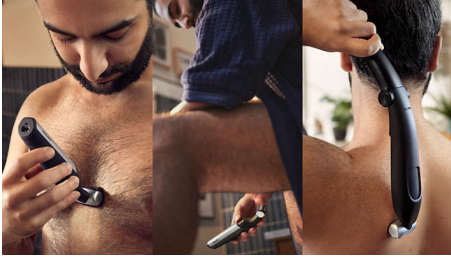

Tond efficacement et en toute sécurité, même la zone intime

- Tondeuse bidirectionnelle et sabot pour une tonte dans toutes les directions

Utilisation pratique et facile

- Tondeuse corps conçue pour durer sans lubrification
- Poignée ergonomique pour un meilleur contrôle
- Tondeuse corps 100 % étanche
- 60 minutes d'autonomie et charge rapide de 1 heure

Tond efficacement et en toute sécurité, même la zone intime

- Un rasage sûr et confortable sur votre peau délicate

Une expérience de soins optimale

- Tondeuse pour tout le corps en un seul produit
- Entretenez les zones difficiles à atteindre grâce à l'accessoire spécial dos

Vous pouvez désormais utiliser un même outil pour entretenir en toute confiance toutes les zones de votre corps. Cette tondeuse corps Philips pour hommes coupe les poils à 4 hauteurs différentes, pour des résultats nets et uniformes sur le dos, les épaules, la poitrine, le ventre, les aisselles, les bras, l'aine et les jambes.

Accessoire dos

Élimine facilement les poils du dos. Cet accessoire est spécialement conçu pour le dos.

Rasoir corps respectueux de la peau

La tête de rasage est dotée de bords arrondis brevetés et d'une grille hypoallergénique pour