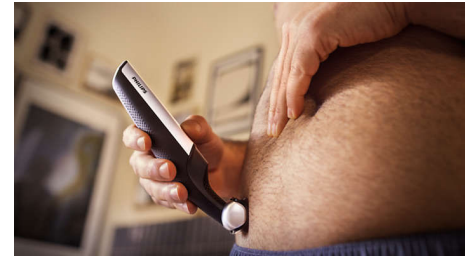

Forme ergonomique

Votre tondeuse corps est facile à tenir et à manipuler, grâce à son manche ergonomique en caoutchouc permettant une coupe plus maîtrisée.

Conçu pour durer

Tous nos produits de soin corporels sont conçus pour durer. Ils bénéficient d'une garantie de 2 ans et ne nécessitent aucune lubrification.