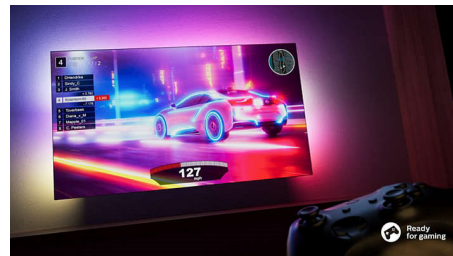

Dobar za igranje.

HDMI 2.1 omogućuje vam da najbolje iskoristite svoju konzolu, uz brzu igru i uglađenu grafiku. Tu je i podrška za VRR, dok se postavka za malo kašnjenje aktivira automatski kad uključite konzolu. Način igranja s osvijetljenjem Ambilight igre čini još uzbudljivijima.