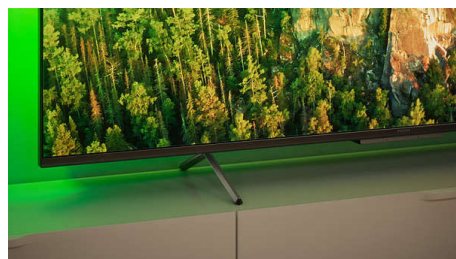

Odgovorno pakiranje.

Zaslon ovog Ambilight televizora gotovo je bez okvira i dobro će se uklopiti u praktički svaki interijer, a tanko, tamnosivo postolje savršene je visine za uklanjanje soundbara. U ambalaži

rabimo reciklirani karton s FSC certifikatom, a u tiskanim materijalima reciklirani papir.