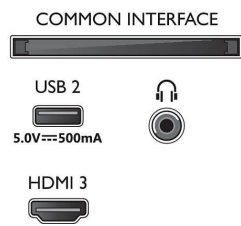

Specifikacije

Ambilight

- Ambilight značajke: Mogućnost prilagodbe boji zida, Način rada sa svjetlom za opuštanje, Način rada za igre, Ambilight Music, AmbiSleep, Ugrađeni Ambilight
- Ambilight verzija: s 3 strane

Slika/zaslon

- Veličina dijagonale zaslona (inč): 65 inča
- Dijagonala zaslona (u cm): 164 cm
- Zaslon: 4K Ultra HD LED
- Rezolucija zaslona: 3840 x 2160

- Izvorna brzina osvježavanja: 60 Hz
- Program za obradu slike: Pixel Precise Ultra HD
- Napredne značajke slike: HDR10, HLG (Hybrid Log Gamma), Kompatibilnost s HDR10+

Rezolucija zaslona

- Rezolucija – brzina osvježavanja: 576p – 50 Hz, 640 x 480 – 60 Hz, 720p – 50 Hz, 60 Hz, 1920 x 1080p – 24 Hz, 25 Hz, 30 Hz, , 50 Hz, 60 Hz, 2560 x 1440 – 60 Hz, 3840 x 2160p – 24 Hz, 25 Hz, 30 Hz, , 50 Hz, 60 Hz

Tjuner / Prijem / Prijenos

- Digitalni televizor: DVB-T/T2/T2-HD/C/S/S2
- Vodič kroz programe*: Elektronički vodič kroz programe za 8 dana
- Indikator jačine signala
- Teletekst: Hipertekst od 1000 stranica
- HEVC podrška

Smart TV

- OS: Smart TV s poboljšanim OS-om

Connections

Side