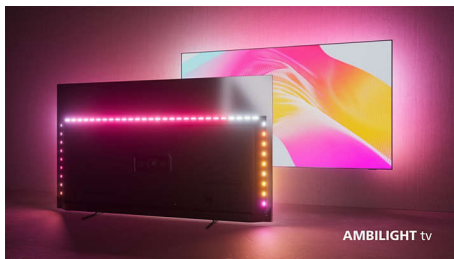

Istaknute znač.

Ambilight TV

Ambilight televizori jedini su televizori s LED svjetlima iza zaslona koja reagiraju na ono što gledate, prožimajući vas živopisnim svjetlom. Sve se mijenja: vaš televizor izgleda veći i uvlači vas dublje u omiljene emisije, filmove i igre.