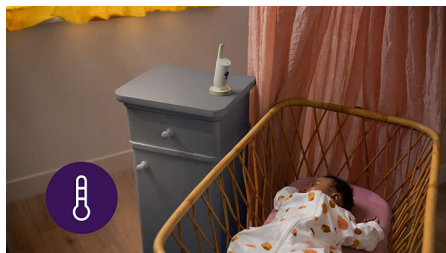

Sisesehitatud toatemomeeter

Kõrge ja madala temperatuuri hoiatuste abil aitab integreeritud toatemomeeter tagada teie lapsele mugava keskkonna. Just paras kogus hubasust ideaalseks puhkuseks.