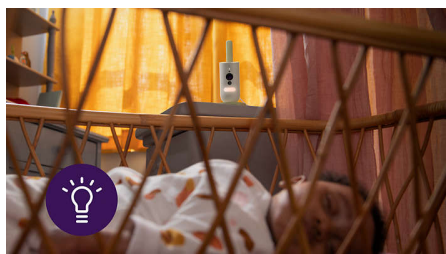

SCD643/26

Alati teie beebi lähedal

Kindlustunne lapse jälgimisel nii kodus kui kodust eemal

Hoidke oma beebil turvaliselt silma peal, kus te ka ei viibiks, kasutades beebikaamerat Philips Avent Connected. Meie HD-kaamera, tõetruu tagasiside funktsiooni ja süsteemi Secure Connect abil olete olenemata asukohast alati oma beebiga ühenduses, kasutades rakendust Baby Monitor+.

Kõrge ja madala temperatuuri hoiatuste abil aitab integreeritud toatemomeeter tagada teie lapsele mugava keskkonna. Just paras kogus hubasust ideaalseks puhkuseks.

Tõeline kõnefunktsioon

Enam pole raadiosaatjaid vaja! Meie beebimonitor kasutab ainult tõelist kõnefunktsiooni, nii et saate ühe nupuvajutusega kuulda teineteist segamatult laulmas, rahustamas või itsitamas.

Täis HD-beebikaamera

Kuulete pisimatki naeru, lalinat ja luksatust täiesti selgelt. Beebiseade kasutab öönägemisrežiimi ja digitaalsuumiga täis-HD-kaamerat, mis esitab selge pildi teie beebist nii päeval kui ka öösel.

Rahustav öölamp

Andke oma lapse toale rahustav kuma beebiseadme integreeritud öölambiga. Lülitage see sisse ja välja või reguleerige selle valgust Baby Monitor+ rakenduse abil.

Rahustavad helid

Valige 15 rahustava muusikapala vahel, alates linnulaulust ja öisest loodusest kuni häällauludeni, sealhulgas Rock-a-Bye Baby. Ja soovi korral salvestage omaenda laule. Lõppude lõpuks, mis on parem kui lapsevanema hääl?