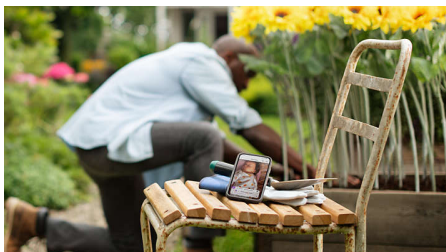

Rakendus Baby Monitor+

Näete ja kuulete oma last kodus ja eemal, kasutades rakendust Philips Avent Baby Monitor+. WiFi või mobiilse interneti abil saate jälgida ja rahustada last kõikjalt.