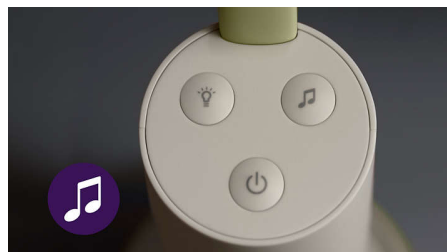

SCD643/26

Alati teie beebi lähedal

Kindlustunne lapse jälgimisel nii kodus kui kodust eemal

Hoidke oma beebil turvaliselt silma peal, kus te ka ei viibiks, kasutades beebikaamerat Philips Avent Connected. Meie HD-kaamera, tõetruu tagasiside funktsiooni ja süsteemi Secure Connect abil olete olenemata asukohast alati oma beebiga ühenduses, kasutades rakendust Baby Monitor+.

Kõrge ja madala temperatuuri hoiatuste abil aitab integreeritud toatemomeeter tagada teie lapsele mugava keskkonna. Just paras kogus hubasust ideaalseks puhkuseks.

Tõeline kõnefunktsioon

Enam pole raadiosaatjaid vaja! Meie beebimonitor kasutab ainult tõelist kõnefunktsiooni, nii et saate ühe nupuvajutusega kuulda teineteist segamatult laulmas, rahustamas või itsitamas.

Täis HD-beebikaamera

Kuulete pisimatki naeru, lalinat ja luksatust täiesti selgelt. Beebiseade kasutab öönägemisrežiimi ja digitaalsuumiga täis-HD-kaamerat, mis esitab selge pildi teie beebist nii päeval kui ka öösel.

Rahustav öölamp

Andke oma lapse toale rahustav kuma beebiseadme integreeritud öölambiga. Lülitage see sisse ja välja või reguleerige selle valgust Baby Monitor+ rakenduse abil.

Rahustavad helid

Valige 15 rahustava muusikapala vahel, alates linnulaulust ja öisest loodusest kuni häällauludeni, sealhulgas Rock-a-Bye Baby. Ja soovi korral salvestage omaenda laule. Lõppude lõpuks, mis on parem kui lapsevanema hääl?