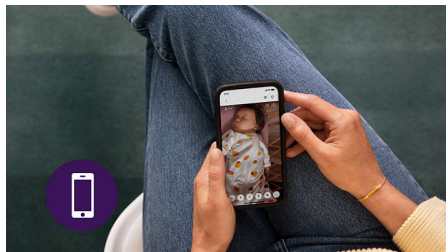

Täis HD-beebikaamera

Kuulete pisimatki naeru, lalinat ja luksatust täiesti selgelt. Beebiseade kasutab öönägemisrežiimi ja digitaalsuumiga täis-HD-kaamerat, mis esitab selge pildi teie beebist nii päeval kui ka öösel.

Rahustav öölamp

Andke oma lapse toale rahustav kuma beebiseadme integreeritud öölambiga. Lülitage see sisse ja välja või reguleerige selle valgust Baby Monitor+ rakenduse abil.

Rahustavad helid

Valige 15 rahustava muusikapala vahel, alates linnulaulust ja öisest loodusest kuni häällauludeni, sealhulgas Rock-a-Bye Baby. Ja soovi korral salvestage omaenda laule. Lõppude lõpuks, mis on parem kui lapsevanema hääl?

Rakendus Baby Monitor+

Näete ja kuulete oma last kodus ja eemal, kasutades rakendust Philips Avent Baby Monitor+. WiFi või mobiilse interneti abil saate jälgida ja rahustada last kõikjalt.

Jäädvustage iga väärtuslik hetk

Pildistage oma beebit ja jäädvustage tema iga väärtuslik hetk rakenduse Baby Monitor+ abil.

Kaamera käsitsi pööramine

Kaamera vaadet saab reguleerida horisontaalselt ja vertikaalselt, et näha beebi toa erinevaid vaateid.