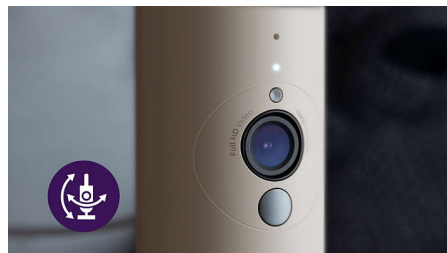

Rahustav öölamp

Andke oma lapse toale rahustav kuma beebiseadme integreeritud öölambiga. Lülitage see sisse ja välja või reguleerige selle valgust Baby Monitor+ rakenduse abil.

Rahustavad helid

Valige 15 rahustava muusikapala vahel, alates linnulaulust ja öisest loodusest kuni häällauludeni, sealhulgas Rock-a-Bye Baby. Ja soovi korral salvestage omaenda laule. Lõppude lõpuks, mis on parem kui lapsevanema hääl?

Rakendus Baby Monitor+

Näete ja kuulete oma last kodus ja eemal, kasutades rakendust Philips Avent Baby Monitor+. WiFi või mobiilse interneti abil saate jälgida ja rahustada last kõikjalt.

Jäädvustage iga väärtuslik hetk

Pildistage oma beebit ja jäädvustage tema iga väärtuslik hetk rakenduse Baby Monitor+ abil.

Kaamera käsitsi pööramine

Kaamera vaadet saab reguleerida horisontaalselt ja vertikaalselt, et näha beebi toa erinevaid vaateid.