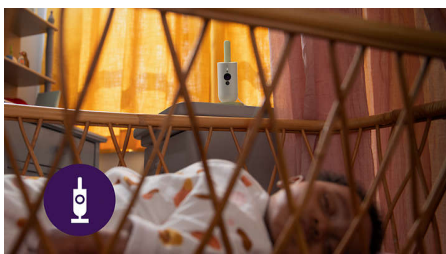

Täis HD-beebikaamera

Kuulete pisimatki naeru, lalinat ja luksatust täiesti selgelt. Beebiseade kasutab öönägemisrežiimi ja digitaalsuumiga täis-HD-kaamerat, mis esitab selge pildi teie beebist nii päeval kui ka öösel.