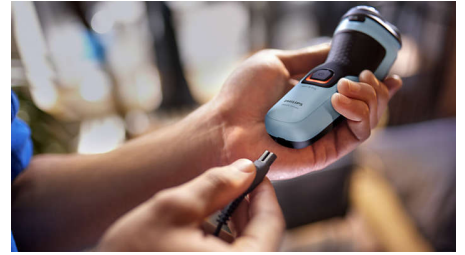

40 minut brezžičnega britja (1 ura)

Trpežna baterija NiMH se v samo eni uri popolnoma napolni za približno 13 britij. Se vam mudi? 5-Minutno hitro polnjenje zadošča za eno celotno britje.