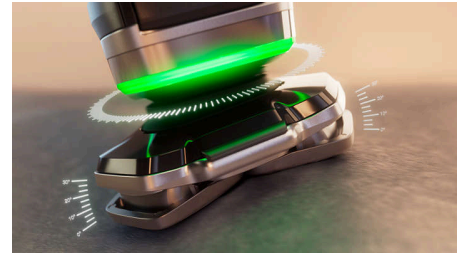

Cabeças flexíveis 360-D

Concebida para seguir os contornos do seu rosto, esta máquina de barbear elétrica Philips possui cabeças totalmente flexíveis que rodam 360° para um barbear cuidado e confortável.