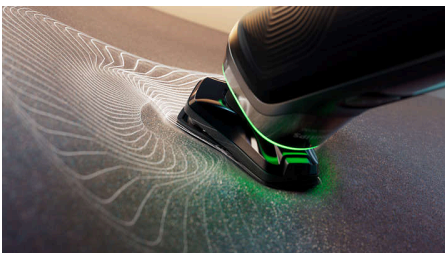

### Sistema Lift & Cut (Levanta e Corta)

A nossa tecnologia Lift & Cut rotativa, patenteada e exclusiva levanta suavemente os pelos da sua raiz antes de os cortar com precisão ao nível da pele (até 0,00 mm da pele) sem as lâminas sequer tocarem na pele.

### Sensor Motion Control

A tecnologia de deteção de movimento acompanha a forma como se barbeia e orienta-o para uma técnica mais eficiente através da nossa aplicação GroomTribe. Depois de apenas três