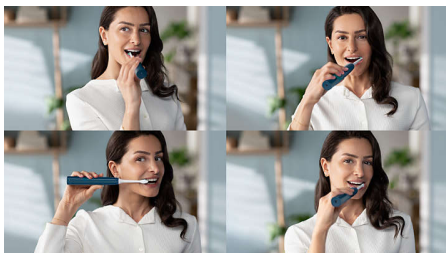

SmartTimer et QuadPacer

La fonction SmartTimer de 2 minutes et la fonction QuadPacer de 30 secondes vous guident pour vous encourager à vous brosser

les dents pendant la durée recommandée dans toutes les zones de votre bouche afin d'obtenir un nettoyage complet.