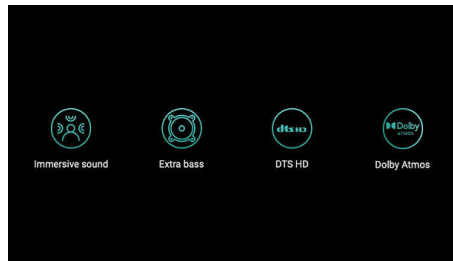

杜比全景及 DTS HD

Screeneo U5 為您帶來最先進的音效，透過杜比全景和 DTS HD 帶來真正的 4K 體驗。