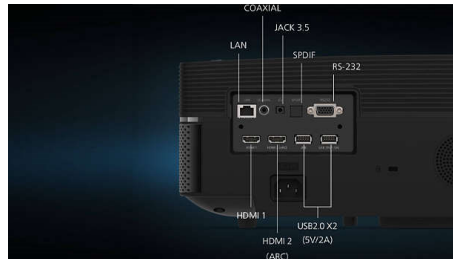

本電腦直接傳輸到電視或喇叭。您的手機就像一個簡單而強大的遙控器。只需打開您熟悉和喜愛的移動應用程式，即可快速訪問您的電視節目和播放列表。無需新的登錄或下載。您可以在家中的任何地方使用手機搜索、瀏覽、建立隊列和控制投影機，並繼續使用它而不會中斷正在播放的內容或耗盡電池電量。

頂尖的影像品質

Screeneo U5 在高達 150 吋的螢幕空間上具有精準的色彩精確度和令人難以置信的對比度，是世界上第一台能夠產生與 REC709、Dolby Vision、HDR10 和 HLG 兼容的影像的投影機，可確保高達 12 位元的色彩重現效果。另外亦設有用於自動調光的眼睛感應器保護。

杜比全景及 DTS HD

Screeneo U5 為您帶來最先進的音效，透過杜比全景和 DTS HD 帶來真正的 4K 體驗。

豐富的連接性

內置多媒體播放器，可透過 HDMI（如智能手機、平板電腦、筆記型電腦、遊戲主

SCN550/INT

機）連接所有您喜愛的裝置，並從 USB 播放您所有的影片、圖片和音訊檔案。您亦可使用 2 個 HDMI，2 個 USB、SPDIF 和 3.5 插孔連接外置喇叭。RS-232 插口支援家庭影院和家居自動化系統。