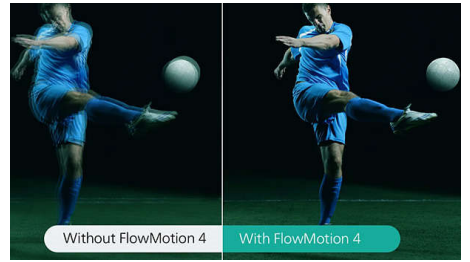

Flow Motion 4

我們全新的 Flowmotion 4 在現有畫格之間添加了人工畫格，使影片以更高的畫面速率呈現。我們的技術會自動識別動態畫面並插入畫格，以確保您看到的動作如行雲流水般流暢，尤其適用於運動或動作電影等快速移動的影像。

內置 OK Google

想玩遊戲、觀看 Netflix 或尋找 Google Play 商店上的內容和應用程式？只需告訴您的投影機。您甚至可以向支援 Google 助理的智能家居裝置給予指令，例如在電影之夜調暗燈光和設定恆溫器。