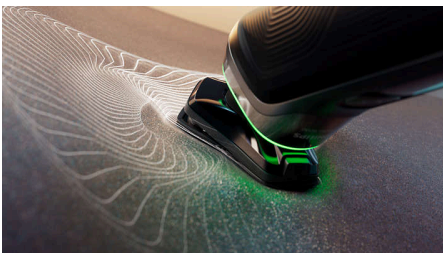

### Sistem Lift & Cut

Tehnologia noastră rotativă unică, patentată, Lift & Cut ridică ușor părul din rădăcină înainte de a-l tăia exact la nivelul pielii (până la 0,00 mm de piele), fără ca lamele să atingă pielea.

### Lame Dual SteelPrecision

Aparatele de bărbierit rotative Philips sunt concepute special pentru a răspunde creșterii naturale a părului, tăind toate firele de păr care cresc în orice direcție, datorită lamelor rotative la 360 de grade. Cu până la 150.000 de acțiuni de tăiere pe minut, lamele Dual SteelPrecision taie mai multe fire la o singură trecere\*\*.

### Senzor Motion Control

Tehnologia cu detectarea mișcării urmărește modul în care te bărbiești și te îndrumă pentru a deprinde o tehnică mai eficientă cu aplicația

noastră GroomTribe. După numai trei bărbieriri, majoritatea bărbaților au dobândit o tehnică mai bună de bărbierit, cu mai puține mișcări\*\*.