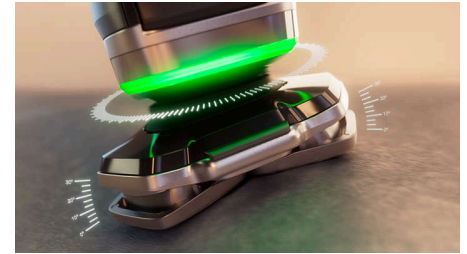

Capete flexibile 360-D

Conceput să urmeze contururile feței, acest aparat de bărbierit electric Philips are capete complet flexibile, care se rotesc la 360° pentru un bărbierit eficient și confortabil.