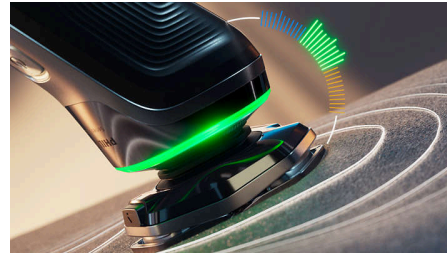

### Sistem Lift & Cut

Tehnologia noastră rotativă unică, patentată, Lift & Cut ridică ușor părul din rădăcină înainte de a-l tăia exact la nivelul pielii (până la 0,00 mm de piele), fără ca lamele să atingă pielea.

### Lame Dual SteelPrecision

Aparatele de bărbierit rotative Philips sunt concepute special pentru a răspunde creșterii naturale a părului, tăind toate firele de păr care cresc în orice direcție, datorită lamelor rotative la 360 de grade. Cu până la 150.000 de acțiuni de tăiere pe minut, lamele Dual SteelPrecision taie mai multe fire la o singură trecere\*\*.

### Senzor Motion Control

Tehnologia cu detectarea mișcării urmărește modul în care te bărbiești și te îndrumă pentru a deprinde o tehnică mai eficientă cu aplicația

noastră GroomTribe. După numai trei bărbieriri, majoritatea bărbaților au dobândit o tehnică mai bună de bărbierit, cu mai puține mișcări\*\*.

### Senzor Pressure Guard

Utilizarea presiunii corecte este esențială pentru precizie și protejarea pielii. Senzorii avansați ai aparatului de bărbierit citesc presiunea pe care o aplici, iar semnalul luminos inovator arată când apeși prea tare sau prea puțin. Pentru un bărbierit personalizat, potrivit pentru tine.