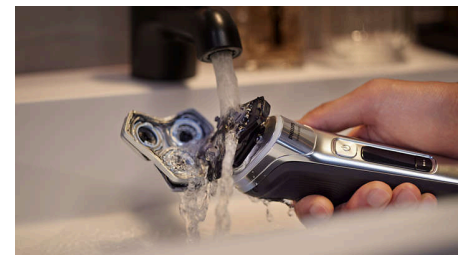

Deschidere printr-o atingere

Curăță aparatul de bărbierit cu ușurință. Printr-o simplă atingere a unui buton, deschide capul aparatului de bărbierit și clătește-l cu apă.