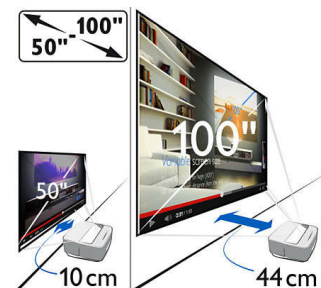

Vigtigste nyheder

Fleksibel skærmstørrelse

Oplev dine film, sportsbegivenheder eller spil, som du aldrig har gjort før, fra 50" op til 100". Læn dig tilbage, og nyd det i komfortable omgivelser i et rum i dit hjem. Screeneo kan nemt placeres i nærheden af en glat væg. Du skal bare tage fat i det elegante læderhåndtag på bagsiden af produktet. For at få vist en tegnefilm for børn på en 50" skal den anbringes 10 cm fra væggen, til din foretrukne fodboldkamp på 100" skal Screeneo anbringes 44 cm væk fra væggen.