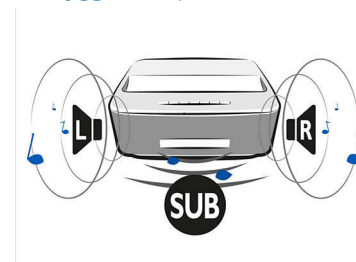

Indbyggede højttalere

Der er ingen grund til at oprette forbindelse til et lydsystem takket være den integrerede subwoofer og højttalere med en udgangseffekt på 26W RMS. Dine perfekte lydoplevelse bliver fuldført med lydsystemet Dolby Digital 2.1.

LED-teknologi

Screeneo bruger LED-teknologi af høj kvalitet til at projicere dine fotos, film m.m. i strålende farver og en varighed på 30.000 timer. Kombineret med den innovative teknologi til ultrakorte afstande garanterer den store benovelse, hver gang den tændes.

Udgivelsesdato
2023-10-27

Version: 7.1.2

© 2023 Koninklijke Philips N.V.
Alle rettigheder forbeholdes.

Specifikationerne kan ændres uden varsel. Varemærker tilhører Koninklijke Philips N.V. eller deres respektive ejere.

www.philips.com