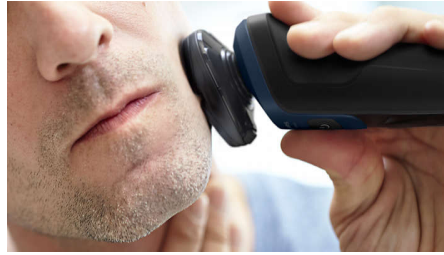

Ota kaikki irti parranajokoneestasi

- LED-näyttö ja kuvakkeet tekevät parranajokoneen käytöstä intuitiivista

Siisti ja miellyttävä lopputulos

- Säilyttää ihokosketuksen ja tekee ajosta miellyttävää ja sujuvaa
- Tehokas, puhdas parranajo tuntuu miellyttävältä iholla
- Ergonominen varsi, jossa on luistamaton pinnoite

Kohokohdat

ComfortTech-terät

Itseteroittuvat terät takaavat tehokkaan ja puhtaan parranajon ja tuntuvat miellyttäviltä iholla. Kaarevat teränsuojat suojaavat ihoa teriltä, jotka leikkaavat karvat hellävaraisesti aivan ihon pinnalta.

360 asteen myötäilevät ajopäät

Joustavat terät kääntyvät täydet 360 astetta ja myötäilevät kasvojen muotoja. Optimaalinen ihokosketus tekee parranajosta tarkkaa ja ihoystävällistä.

SmartClick-tarkkuustrimmeri

Kiinnitä ihoystävällinen tarkkuustrimmeri paikoilleen ja viimeistele tyyliäsi. Trimmeri soveltuu erinomaisesti viiksien ja pulisonkien siistimiseen.

Käteen sopiva kahva

Parranajokoneessa on ergonominen muotoilu, joten jokainen liike tuntuu luonnolliselta. Uusi ergonominen varsi, jossa on luistamaton pinoite, mahdollistaa vaivattoman ja helpon parranajon myös suihkussa käytettäessä.