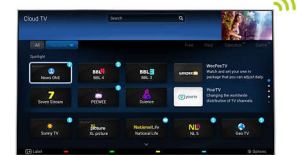

Cloud TV*

Cloud TV

Отримуйте більше задоволення від свого телевізора. Додаток Cloud TV на телевізорі надає доступ до сотень телеканалів з усього світу. Перегляньте канали, кількість яких постійно зростає, потім виберіть улюблені й додайте їх на персональну панель Cloud TV.