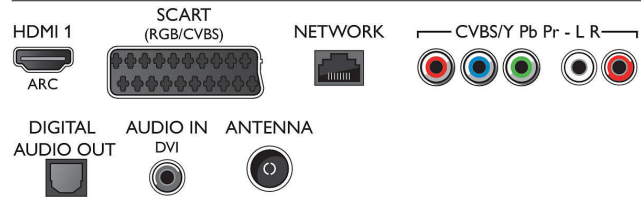

Мультимедійні застосунки

- Формати відтворення відео: Контейнери: AVI, MKV, H264/MPEG-4 AVC, MPEG-1, MPEG-2, MPEG-4, WMV9/VC1
- Формати відтворення музики: AAC, AMR,

Connections

Side

Rear

Специфікації

LPCM, M4A, MP3, MPEG1 L1/2, WMA (від v2 до v9.2)

Під'єднання

- Кількість роз'ємів HDMI: 2
- Характеристики HDMI: 3D, Реверсивний звуковий канал
- Кількість компонентних входів (YPbPr): 1
- EasyLink (HDMI-CEC): Дистанційна дія пульта, Керування звуком системи, Режим очікування системи, Автоматичне змищення субтитрів (Philips)*, Pixel Plus Link (Philips)*, Відтворення