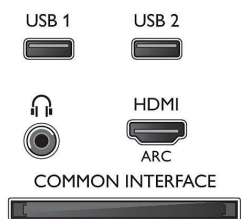

Мультимедійні застосунки

- Формати відтворення відео: Контейнери: AVI, MKV, H264/MPEG-4 AVC, MPEG-1, MPEG-2, MPEG-4, WMV9/VC1
- Формати відтворення музики: AAC, AMR,

Connections

Side

Rear

Специфікації

LPCM, M4A, MP3, MPEG1 L1/2, WMA (від v2 до v9.2)