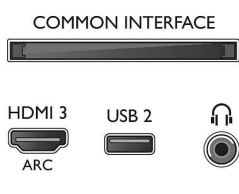

Потужність

- Потужність, що споживається від електромережі: 220–240 В змінного струму, 50/60 Гц
- Температура зовнішнього середовища: від 5 °C до 35 °C
- Споживання електроенергії в режимі очікування: $\leq 0,5$ Вт
- Клас маркування енергоспоживання: A
- Живлення маркування енергоспоживання ЄС: 73 Вт
- Енергозберігаючі функції: Таймер автоматичного вимикання, Сенсор світла, Вимикання зображення (для радіо)
- Споживання енергії у режимі вимкнення: $\leq 0,3$
- Річне споживання енергії: 106 кВт·год

Акcesуари

- Акcesуари в комплекті: Дистанційне керування, 2 батареї AAA, Підставка з ніжками з краю, Шнур живлення, Короткий посібник, Буклет з юридичною інформацією та інформацією з техніки безпеки

Розміри

- Ширина телевізора: 1099 мм

- Висота телевізора: 632 мм
- Глибина телевізора: 79 мм
- Вага виробу: 11,5 кг
- Ширина телевізора (з підставкою): 1099 мм
- Висота телевізора (з підставкою): 684 мм
- Глибина телевізора (з підставкою): 211 мм
- Вага виробу (+ підставка): 11.9 кг
- Ширина коробки: 1185 мм
- Висота коробки: 740 мм
- Глибина коробки: 131 мм
- Вага з упаковкою: 14,2 кг
- Сумісність із настінним кронштейном: 400 x 200 мм

Connections

Side