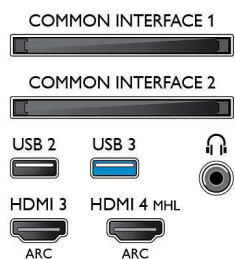

TV UHD 4K Razor Slim Android™

139 cm (55") TV LED con risoluzione Ultra HD 4K, Hex Core, 16 GB ed espandibile, Twin Tuner DVB-T/T2/C/S/S2

Specifiche

Ambilight

- Funzioni Ambilight: Adattabile al colore della parete, Modalità Lounge, Modalità gioco, Ambilight+Hue
- Versione Ambilight: 4 lati

Immagine/Display

- Formato: 16:9
- Dim. diagonale schermo (pollici): 55 pollici
- Dim. diagonale schermo (metrico): 139 cm
- Display: LED con risoluzione Ultra HD 4K

- Risoluzione del display: 3840x2160
- Luminosità: 700 cd/m²
- Picture engine: Perfect Pixel Ultra HD
- Miglioramento dell'immagine: 1800 Hz Perfect Motion Rate, Perfect Natural Motion, Micro Dimming Pro, Ultra Resolution, Bright Pro
- Rapporto luminosità massima: 65 %

Risoluzione del display supportata

- Ingressi dei computer su tutti gli HDMI: a 60 Hz,

55PUS8601/12

fino a Ultra HD 4K 3840 x 2160

- Ingressi video su tutti gli HDMI: a 24, 25, 30, 50, 60 Hz, fino a Ultra HD 4K 3840 x 2160p

Sintonizzatore/Ricezione/Trasmissione

- TV digitale: 2 DVB-T/T2/C/S/S2
- Riproduzione video: NTSC, PAL, SECAM
- Supporto per MPEG: MPEG2, MPEG4
- Guida ai programmi TV*: EPG 8 giorni
- Indicazione forza segnale
- Televideo: 1000 pagine Hypertext

Connections

Side