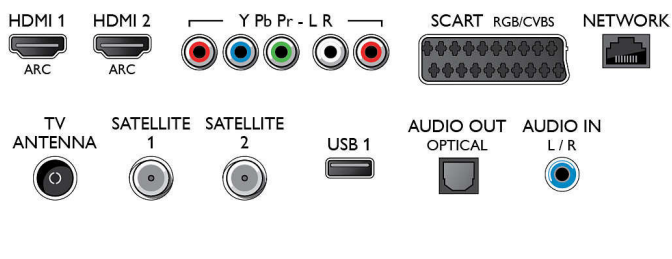

Connections

Side

Rear

TV UHD 4K Razor Slim Android™

139 cm (55") TV LED con risoluzione Ultra HD 4K, Hex Core, 16 GB ed espandibile, Twin Tuner DVB-T/T2/C/S/S2

Specifiche

Android TV

- OS: Android™ 5.1 (Lollipop)
- Applicazioni preinstallate: Google Play Movies*, Google Play Music*, Google Search, YouTube, Netflix*
- Capacità memoria (Flash): da 16 GB*, espandibile tramite memorizzazione USB