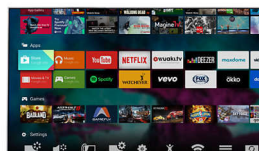

Contenuti TV

Il Google Play Store e la galleria app di Philips superano la tradizionale programmazione TV

55PUS8601/12

offrendoti un'ampia raccolta di film, programmi, musica, applicazioni e giochi. La memoria espandibile di 16 GB ti consente di memorizzare tutti i tuoi contenuti preferiti e installare tante altre applicazioni.