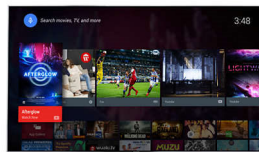

Hex Core + Android

La forza Android combinata con il nostro processore Hex Core rendono la riproduzione Ultra HD dei filmati di YouTube più fluida e divertente. E con Android sul tuo TV, potrai navigare, avviare applicazioni e riprodurre video in modo super veloce, intuitivo ed entusiasmante.