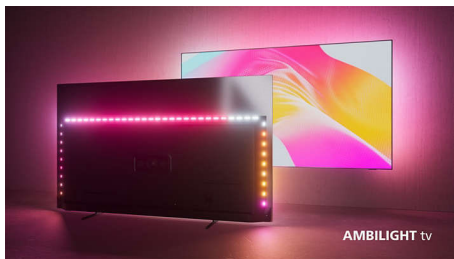

Суперразмер без компромиси.

- Кинематографична визия и звук. Dolby Vision и Dolby Atmos.
- Поддържа всички основни HDR формати
- Първокласен дизайн. Оборудван за бъдещето.

Гъвкав звук. Епично изживяване при игра. Интелигентно управление.

55PML9008/12

Акценти

Ambilight TV

Телевизорите Ambilight са единствените телевизори с LED светлини зад екрана, които реагират на това, което гледате, потапяйки ви в ореол от цветна светлина. Това променя всичко: вашият телевизор изглежда по-голям и ще бъдете по-увлечени в любимите си предавания, филми и игри.

Mini-LED технология

Независимо какво гледате, mini-LED технологията на Xtrgs ви предоставя наистина впечатляваща картина на голям екран с дълбоки черни тонове, изключително рязък контраст и реалистични цветове. Освен това този 4K UHD Ambilight телевизор е съвместим с всички основни HDR формати, така че ще виждате повече детайли, дори в тъмни и светли зони.