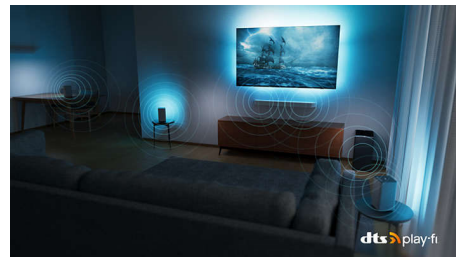

DTS Play-Fi

Безжичната домашна система Philips, захранвана от DTS Play-Fi, ви позволява да се свържете към съвместими тонколони и безжични високоговорители около дома си за секунди. Слушайте филми в кухнята. Пускайте музика навсякъде.