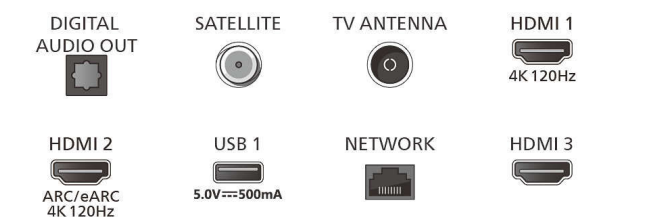

Спецификации

Ambilight

- Функции на Ambilight: Адаптиране към цвета на стената, Режим "фойе", Режим игра, Музика с Ambilight, AmbiWakeUp, AmbiSleep, работи с безжични домашни високоговорители Philips, Анимация при стартиране на Ambilight
- Версия на Ambilight: 3-странен

Картина/дисплей

- Размер на екрана по диагонал (инчове): 55 инч
- Размер на екрана по диагонал (метрична с-ма): 139 см
- Дисплей: 4K Ultra HD LED

- Разделителна способност на екрана: 3840 x 2160
- Основна скорост на обновяване: 120 Hz
- Блок за обработка на картината: Видео процесор P5 Perfect Picture
- Подобрене на картината: Perfect Natural Motion, Micro Dimming Premium, HDR10+, Dolby Vision, HLG (Hybrid Log Gamma), CalMAN Ready

1920 x 1080p – 24 Hz, 25 Hz, 30 Hz, 50 Hz, 60 Hz, 100 Hz, 120 Hz., 3840 x 2160p – 24 Hz, 25 Hz, 30 Hz, 50 Hz, 60 Hz, 100 Hz, 120 Hz.

Входна разделителна способност на дисплея

- Разделителна способност – Скорост на обновяване: 576p – 50 Hz, 640 x 480 – 60 Hz, 720p-50 Hz, 60 Hz, 2560 x 1440 – 60 Hz, 120 Hz,

Тuner / Приемане / Предаване

- Цифров телевизор: DVB-T/T2/T2-HD/C/S/S2
- Възпроизвеждане на видео: PAL, SECAM
- Телевизионен справочник на програмите*: Електронен справочник на програмите за 8 дни
- Индикатор за силата на сигнала
- Телетекст: 1000 страници Hypertext
- HEVC поддръжка

Connections

Side

Bottom