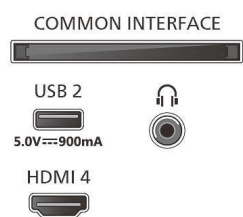

Спецификации

Ambilight

- Функции на Ambilight: Адаптиране към цвета на стената, Режим "фойе", Режим игра, Музика с Ambilight, AmbiWakeUp, AmbiSleep, работи с безжични домашни високоговорители Philips, Анимация при стартиране на Ambilight
- Версия на Ambilight: 3-странен

Картина/дисплей

- Размер на екрана по диагонал (инчове): 55 инч
- Размер на екрана по диагонал (метрична с-ма): 139 см
- Дисплей: 4K Ultra HD LED

- Разделителна способност на екрана: 3840 x 2160
- Основна скорост на обновяване: 120 Hz
- Блок за обработка на картината: Видео процесор P5 Perfect Picture
- Подобрене на картината: Perfect Natural Motion, Micro Dimming Premium, HDR10+, Dolby Vision, HLG (Hybrid Log Gamma), CalMAN Ready

1920 x 1080p – 24 Hz, 25 Hz, 30 Hz, 50 Hz, 60 Hz, 100 Hz, 120 Hz., 3840 x 2160p – 24 Hz, 25 Hz, 30 Hz, 50 Hz, 60 Hz, 100 Hz, 120 Hz.

Входна разделителна способност на дисплея

- Разделителна способност – Скорост на обновяване: 576p – 50 Hz, 640 x 480 – 60 Hz, 720p-50 Hz, 60 Hz, 2560 x 1440 – 60 Hz, 120 Hz,

Тuner / Приемане / Предаване

- Цифров телевизор: DVB-T/T2/T2-HD/C/S/S2
- Възпроизвеждане на видео: PAL, SECAM
- Телевизионен справочник на програмите*: Електронен справочник на програмите за 8 дни
- Индикатор за силата на сигнала
- Телетекст: 1000 страници Hypertext
- HEVC поддръжка

Connections

Side