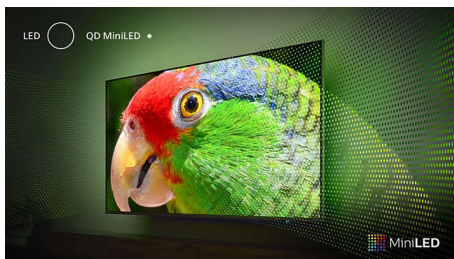

55PML9008/12

Акценти

Ambilight TV

Телевизорите Ambilight са единствените телевизори с LED светлини зад екрана, които реагират на това, което гледате, потапяйки ви в ореол от цветна светлина. Това променя всичко: вашият телевизор изглежда по-голям и ще бъдете по-увлечени в любимите си предавания, филми и игри.

Mini-LED технология

Независимо какво гледате, mini-LED технологията на Xtrgs ви предоставя наистина впечатляваща картина на голям екран с дълбоки черни тонове, изключително рязък контраст и реалистични цветове. Освен това този 4K UHD Ambilight телевизор е съвместим с всички основни HDR формати, така че ще виждате повече детайли, дори в тъмни и светли зони.