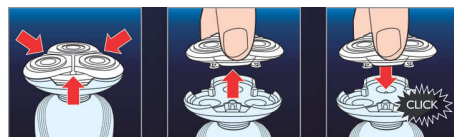

Facile à remplacer

- Clipsage et déclipsage faciles

PHILIPS

Points forts

Compatible SensoTouch 2D

Les têtes de rechange RQ11 sont compatibles avec les rasoirs SensoTouch 2D (RQ11xx).

GyroFlex 2D

Le système de suivi des contours GyroFlex 2D du rasoir s'adapte parfaitement aux courbes du visage pour un rasage de près avec moins de pression et moins d'irritations.

Système Super Lift&Cut

Le système à double lame du rasoir électrique Philips soulève les poils afin de les couper au plus près.

Aquatec

Le système AquaTec Wet & Dry du rasoir électrique vous permet de vous raser tout en douceur sur peau sèche, ou d'utiliser un gel ou une mousse à raser sur peau humide pour encore plus de confort.

SkinGlide

La surface anti-frottement du système SkinGlide glisse en douceur sur votre peau, pour un rasage au plus près.

Clipsage et déclipsage faciles

Ouvrez simplement la tête de votre rasoir Philips et éliminez les poils à l'aide de la brosse de nettoyage incluse.