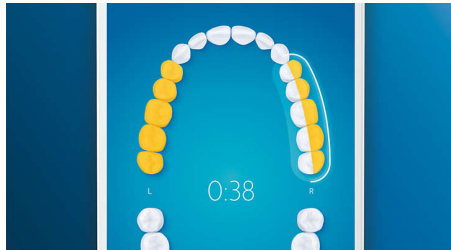

Funzione TouchUp

Se durante la pulizia dei denti ti capita di tralasciare alcuni punti, la funzione TouchUp dell'app te li indicherà. In questo modo potrai effettuare una seconda passata per assicurarti di ottenere una pulizia completa ogni volta.