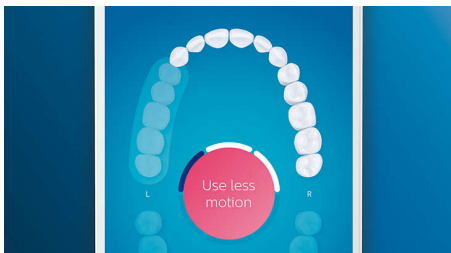

Non tralasciare nessun punto

Grazie all'app Philips Sonicare saprai quando hai raggiunto una pulizia profonda e riceverai istruzioni per spazzolare in maniera più consapevole.