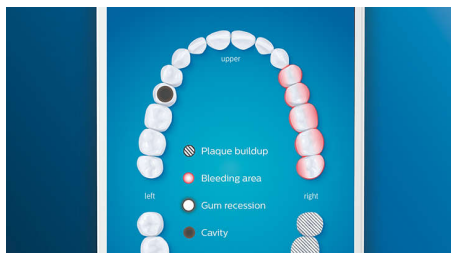

## Funzione TouchUp

Se durante la pulizia dei denti ti capita di tralasciare alcuni punti, la funzione TouchUp dell'app te li indicherà. In questo modo potrai effettuare una seconda passata per assicurarti di ottenere una pulizia completa ogni volta.

## Promemoria intelligente per la sostituzione della testina

Le testine si usano nel tempo e diventano meno efficaci nel rimuovere la placca. Grazie al riconoscimento intelligente della testina saprai sempre quando è necessario sostituire la testina. Il tuo spazzolino monitora per quanto tempo e con quale intensità hai utilizzato ciascuna testina e ti avvisa quando è arrivato il momento di sostituirla. È inoltre possibile monitorare la durata delle testine nell'app Philips Sonicare e persino ordinare testine di ricambio, così non resterai mai senza.

## Zone specifiche e obiettivi

Il tuo dentista ha segnalato zone problematiche? Le indicheremo nell'app sulla mappa in 3D del cavo orale e ti ricorderemo di prestare particolare attenzione a queste zone.