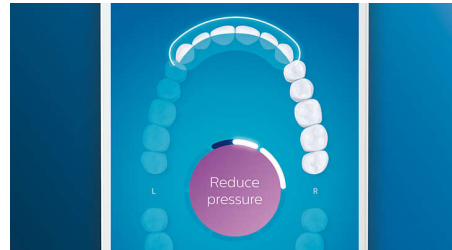

## Funzione TouchUp

Se durante la pulizia dei denti ti capita di tralasciare alcuni punti, la funzione TouchUp dell'app te li indicherà. In questo modo potrai effettuare una seconda passata per assicurarti di ottenere una pulizia completa ogni volta.

## Promemoria intelligente per la sostituzione della testina

Le testine si usano nel tempo e diventano meno efficaci nel rimuovere la placca. Grazie al riconoscimento intelligente della testina saprai sempre quando è necessario sostituire la testina. Il tuo spazzolino monitora per quanto tempo e con quale intensità hai utilizzato ciascuna testina e ti avvisa quando è arrivato il momento di sostituirla. È inoltre possibile monitorare la durata delle testine nell'app Philips Sonicare e persino ordinare testine di ricambio, così non resterai mai senza.

## Zone specifiche e obiettivi

Il tuo dentista ha segnalato zone problematiche? Le indicheremo nell'app sulla mappa in 3D del cavo orale e ti ricorderemo di prestare particolare attenzione a queste zone.

## Pressione eccessiva?

Nel caso in cui stia esercitando troppa pressione, DiamondClean Smart se ne accorgerà e l'anello luminoso all'estremità del manico lampeggerà. Si tratta di un promemoria per diminuire la pressione e lasciar lavorare la testina dello spazzolino. 7 persone su 10 hanno trovato questa funzione utile per ottenere una pulizia migliore.