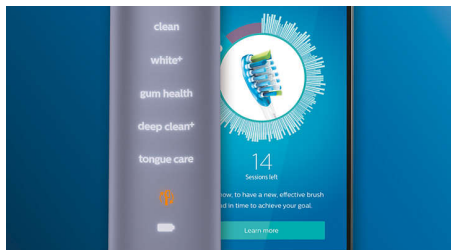

Promemoria intelligente per la sostituzione della testina

Le testine si usano nel tempo e diventano meno efficaci nel rimuovere la placca. Grazie al riconoscimento intelligente della testina saprai sempre quando è necessario sostituire la testina. Il tuo spazzolino monitora per quanto tempo e con quale intensità hai utilizzato ciascuna testina e ti avvisa quando è arrivato il momento di sostituirla. È inoltre possibile monitorare la durata delle testine nell'app Philips Sonicare e persino ordinare testine di ricambio, così non resterai mai senza.