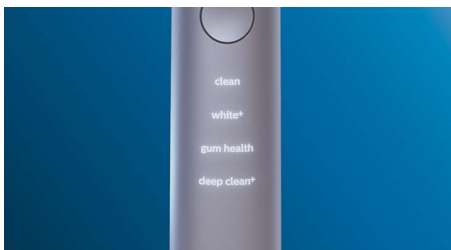

4 modalità, 3 impostazioni di intensità

DiamondClean Smart ti consente di ottenere prestazioni ottimali. Le nostre 3 impostazioni di intensità ti garantiscono risultati migliori e le nostre 4 modalità soddisfano tutte le tue esigenze in fatto di pulizia: modalità Clean, per un'eccezionale pulizia quotidiana, Deep Clean+, per una pulizia rinvigorente e profonda, e Gum Health, per una pulizia delicata lungo il bordo gengivale.