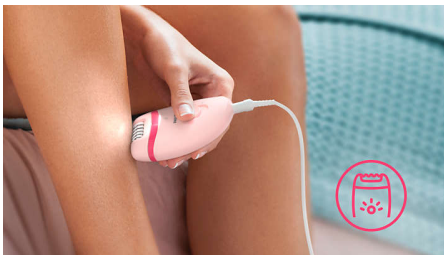

Acessório com luz

Acessório com luz ajuda-o a encontrar a remover até os pêlos mais complicados