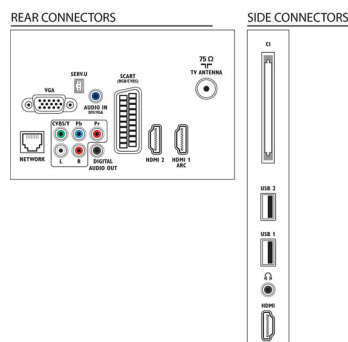

Під'єднання

- Кількість аудіо-/відеороз'ємів: 1
- Кількість роз'ємів HDMI: 3
- Характеристики HDMI: Реверсивний звуковий канал
- Кількість компонентних входів (YPbPr): 1
- EasyLink (HDMI-CEC): Дистанційна дія пульта, Керування звуком системи, Режим очікування системи, Pixel Plus Link (Philips), Відтворення одним дотиком
- Кількість роз'ємів Scart (RGB/CVBS): 1
- Кількість USB-роз'ємів: 2
- Бездротове з'єднання: Підтримка бездротової мережі LAN
- Інші з'єднання: Антена IEC75, Common Interface Plus (CI+), Ethernet-LAN RJ-45, Цифровий аудіовихід (коаксіальний), Вхід PC VGA + вхід Audio L/R, Вихід для навушників

Потужність

- Потужність, що споживається від електромережі: Змінний струм: 220–240 В; 50–60 Гц
- Температура зовнішнього середовища: від 5 °C до 35 °C
- Споживання електроенергії в режимі очікування: $\leq 0,3$ Вт
- Клас маркування енергоспоживання: A
- Живлення маркування енергоспоживання ЄС: 25 Вт
- Енергозберігаючі функції: Екорезим, Вимикання зображення (для радіо)
- Річне споживання енергії: 35 кВт·год

Акcesуари

- Акcesуари в комплекті: Шнур живлення, Дистанційне керування, 2 батареї AAA, Підставка на стіл, Короткий посібник, Буклет з юридичною інформацією та інформацією з техніки безпеки, Гарантійний талон
- Додаткові акcesуари: Бездротовий USB-адаптер (PTA01)

Дата випуску 2023-10-20

Версія: 8.3.8

EAN: 87 12581 63671 5

© 2023 Koninklijke Philips N.V.
Усі права застережено.

Специфікації можуть змінюватися без попередження. Торгові марки є власністю Koninklijke Philips N.V. чи інших відповідних власників.

www.philips.com

* Телевізор підтримує прийом сигналів DVB для трансляції "Без обмежень". Певні оператори DVB можуть не підтримуватися. Оновлений список можна знайти в розділі частих запитань на веб-сайті підтримки Philips. Для деяких операторів потрібний умовний доступ та підписка. Для отримання детальнішої інформації зверніться до оператора.

* Споживання енергії у кВт/год. на рік на основі споживання енергії телевізора, який працює 4 години на день протягом 365 днів. Фактичне споживання енергії залежатиме від використання телевізора.

* Типове споживання енергії в оперативному режимі, визначене відповідно до IEC62087, вид. 2.

* ЕДП на 8 днів, служба доступна не у всіх країнах

* Пристрій підходить для прийому каналів угорського наземного телебачення, цифрового телебачення у відкритому доступі