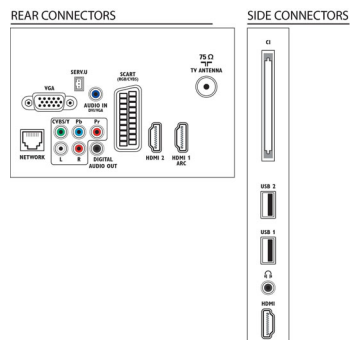

Під'єднання

- Кількість аудіо-/відеороз'ємів: 1
- Кількість роз'ємів HDMI: 3
- Характеристики HDMI: Реверсивний звуковий канал
- Кількість компонентних входів (YPbPr): 1
- EasyLink (HDMI-CEC): Дистанційна дія пульта, Керування звуком системи, Режим очікування системи, Pixel Plus Link (Philips), Відтворення одним дотиком
- Кількість роз'ємів Scart (RGB/CVBS): 1
- Кількість USB-роз'ємів: 2
- Бездротове з'єднання: Підтримка бездротової мережі LAN
- Інші з'єднання: Антена IEC75, Common Interface Plus (CI+), Ethernet-LAN RJ-45, Цифровий аудіовихід (коаксіальний), Вхід PC VGA + вхід Audio L/R, Вихід для навушників

Потужність

- Потужність, що споживається від електромережі: Змінний струм: 220–240 В; 50–60 Гц
- Температура зовнішнього середовища: від 5 °C до 35 °C
- Споживання електроенергії в режимі очікування: $\leq 0,3$ Вт
- Клас маркування енергоспоживання: B
- Живлення маркування енергоспоживання ЄС: 26 Вт
- Енергозберігаючі функції: Екорезим, Вимикання зображення (для радіо)
- Річне споживання енергії: 36 кВт год

Акcesуари

- Акcesуари в комплекті: Шнур живлення, Дистанційне керування, 2 батареї AAA, Підставка на стіл, Короткий посібник, Буклет з юридичною інформацією та інформацією з техніки безпеки, Гарантійний талон
- Додаткові акcesуари: Бездротовий USB-адаптер (PTA01)

Дата випуску 2023-10-21

Версія: 6.2.10

EAN: 87 12581 63660 9

© 2023 Koninklijke Philips N.V.
Усі права застережено.

Специфікації можуть змінюватися без попередження. Торгові марки є власністю Koninklijke Philips N.V. чи інших відповідних власників.

www.philips.com

* Телевізор підтримує прийом сигналів DVB для трансляції "Без обмежень". Певні оператори DVB можуть не підтримуватися. Оновлений список можна знайти в розділі частих запитань на веб-сайті підтримки Philips. Для деяких операторів потрібний умовний доступ та підписка. Для отримання детальнішої інформації зверніться до оператора.

* Споживання енергії у кВт/год. на рік на основі споживання енергії телевізора, який працює 4 години на день протягом 365 днів. Фактичне споживання енергії залежатиме від використання телевізора.

* Типове споживання енергії в оперативному режимі, визначене відповідно до IEC62087, вид. 2.

* ЕДП на 8 днів, служба доступна не у всіх країнах

* Пристрій підходить для прийому каналів угорського наземного телебачення, цифрового телебачення у відкритому доступі