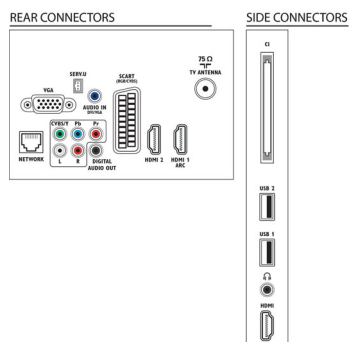

Під'єднання

- Кількість аудіо-/відеороз'ємів: 1
- Кількість роз'ємів HDMI: 3
- Характеристики HDMI: Реверсивний звуковий канал
- Кількість компонентних входів (YPbPr): 1
- EasyLink (HDMI-CEC): Дистанційна дія пульта, Керування звуком системи, Режим очікування системи, Pixel Plus Link (Philips), Відтворення одним дотиком
- Кількість роз'ємів Scart (RGB/CVBS): 1
- Кількість USB-роз'ємів: 2
- Бездротове з'єднання: Підтримка бездротової мережі LAN
- Інші з'єднання: Антена IEC75, Common Interface Plus (CI+), Ethernet-LAN RJ-45, Цифровий аудіовихід (коаксіальний), Вхід PC VGA + вхід Audio L/R, Вихід для навушників

Потужність

- Потужність, що споживається від електромережі: 220–240 В; 50 Гц
- Температура зовнішнього середовища: від 5 °C до 35 °C
- Споживання електроенергії в режимі очікування: $0,3$ Вт
- Клас маркування енергоспоживання: A
- Живлення маркування енергоспоживання: ЕС: 40 Вт
- Енергозберігаючі функції: Екорезим, Вимикання зображення (для радіо)
- Річне споживання енергії: 58 кВт·год

Акcesуари

- Акcesуари в комплекті: Шнур живлення, Дистанційне керування, 2 батареї AAA, Підставка на стіл, Короткий посібник, Буклет з юридичною інформацією та інформацією з техніки безпеки, Гарантійний талон
- Додаткові акcesуари: Бездротовий USB-адаптер (PTA01)

Дата випуску 2023-10-20

Версія: 5.1.5

EAN: 87 12581 65315 6

© 2023 Koninklijke Philips N.V.
Усі права застережено.

Специфікації можуть змінюватися без попередження. Торгові марки є власністю Koninklijke Philips N.V. чи інших відповідних власників.

www.philips.com

* Пристрій має сертифікат DivX Certified® для відтворення відео формату DivX® з роздільною здатністю високої чіткості до 1080p, зокрема високоякісного вмісту.

* Телевізор підтримує прийом сигналів DVB для трансляції "Без обмежень". Певні оператори DVB можуть не підтримуватися. Оновлений список можна знайти в розділі частих запитань на веб-сайті підтримки Philips. Для деяких операторів потрібний умовний доступ та підписка. Для отримання детальнішої інформації зверніться до оператора.

* Споживання енергії у кВт/год. на рік на основі споживання енергії телевізора, який працює 4 години на день протягом 365 днів. Фактичне споживання енергії залежатиме від використання телевізора.