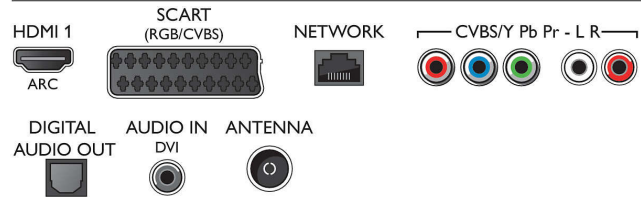

Мультимедійні застосунки

- Формати відтворення відео: Контейнери: AVI, MKV, H264/MPEG-4 AVC, MPEG-1, MPEG-2, MPEG-4, WMV9/VC1
- Формати відтворення музики: AAC, AMR,

Connections

Side

Rear

Специфікації

- LPCM, M4A, MP3, MPEG1 L1/2, WMA (від v2 до v9.2)
- Підтримувані формати субтитрів: .AAS, .SMI, .SRT, .SSA, .SUB, .TXT
- Формати відтворення зображення: JPEG, BMP, GIF, JPS, PNG, PNS

Під'єднання

- Кількість роз'ємів HDMI: 2
- Характеристики HDMI: 3D, Реверсивний звуковий канал
- Кількість компонентних входів (YPbPr): 1
- EasyLink (HDMI-CEC): Дистанційна дія пульта, Керування звуком системи, Режим очікування системи, Автоматичне змищення субтитрів (Philips)*, Pixel Plus Link (Philips)*, Відтворення одним дотиком