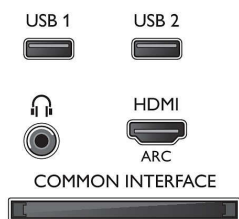

Мультимедійні застосунки

- Формати відтворення відео: Контейнери: AVI, MKV, H264/MPEG-4 AVC, MPEG-1, MPEG-2, MPEG-4, WMV9/VC1
- Формати відтворення музики: AAC, AMR,

Connections

Side

Rear

Специфікації

- LPCM, M4A, MP3, MPEG1 L1/2, WMA (від v2 до v9.2)
- Підтримувані формати субтитрів: .AAS, .SMI, .SRT, .SSA, .SUB, .TXT
- Формати відтворення зображення: JPEG, BMP, GIF, JPS, PNG, PNS