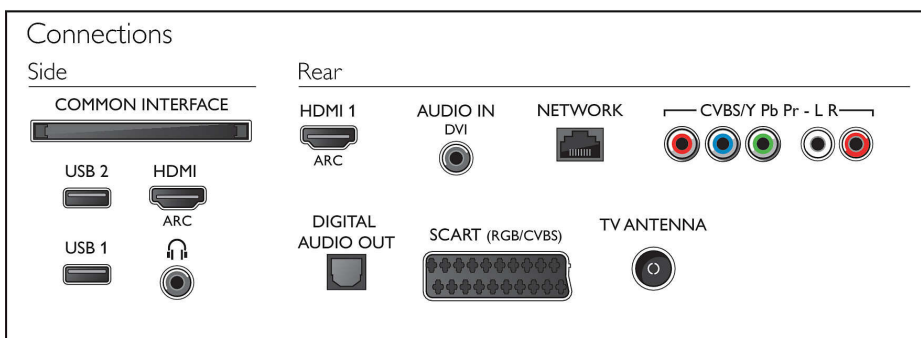

Потужність

- Потужність, що споживається від електромережі: 220–240 В змінного струму, 50/60 Гц
- Температура зовнішнього середовища: від 5 °C до 35 °C
- Споживання електроенергії в режимі очікування: $\leq 0,3$ Вт
- Клас маркування енергоспоживання: A+
- Живлення маркування енергоспоживання ЄС: 29 Вт

- Енергозберігаючі функції: Таймер автоматичного вимикання, Вимикання зображення (для радіо)
- Споживання енергії у режимі вимкнення: $\leq 0,3$ Вт
- Річне споживання енергії: 42 кВт год

Акcesуари

- Акcesуари в комплекті: Дистанційне керування, 2 батареї AA, Шнур живлення, Короткий посібник, Буклет з юридичною інформацією та інформацією з техніки безпеки, Підставка на стіл

Розміри

- Ширина телевізора: 726 мм
- Висота телевізора: 436 мм
- Глибина телевізора: 77 мм
- Вага виробу: 5 кг
- Ширина телевізора (з підставкою): 726 мм
- Висота телевізора (з підставкою): 485 мм
- Глибина телевізора (з підставкою): 186 мм
- Вага виробу (+ підставка): 5.7 кг
- Ширина коробки: 800 мм
- Висота коробки: 550 мм
- Глибина коробки: 131 мм
- Вага з упаковкою: 7,5 кг
- Сумісність із настінним кронштейном: 100 x 100 мм

Дата випуску 2023-10-20

Версія: 4.2.1

EAN: 87 18863 00290 2

© 2023 Koninklijke Philips N.V.
Усі права застережено.

Специфікації можуть змінюватися без попередження. Торгові марки є власністю Koninklijke Philips N.V. чи інших відповідних власників.

www.philips.com

* ЕДП та фактична доступність (до 8 днів) залежить від країни та оператора.

* Споживання енергії у кВт/год. на рік на основі споживання енергії телевізора, який працює 4 години на день протягом 365 днів. Фактичне споживання енергії залежатиме від використання телевізора.

* Телевізор підтримує прийом сигналів DVB для трансляції "Без обмежень". певні оператори DVB можуть не підтримуватися. Оновлений список можна знайти в розділі частих запитань на веб-сайті підтримки Philips. Для деяких операторів потрібний умовний доступ та підписки. Для отримання детальнішої інформації зверніться до оператора.

* (Philips) сумісний лише з певним програвачем Philips.

* Додаток Philips TV Remote App та відповідні функції різняться залежно від моделі телевізора, оператора та країни, а також моделі та ОС розумного пристрою. Для отримання детальнішої інформації відвідайте веб-сайт: www.philips.com/TVRemoteapp.

* Пропозиції додатка Smart TV залежать від моделі телевізора та країни. Для отримання детальнішої інформації відвідайте веб-сайт: www.philips.com/smarttv.

* Запис на USB лише для цифрових каналів: записи можуть бути обмежені захистом авторських прав на мовлення (CI+). Можливі обмеження щодо певних країн та каналів.

* Сумісність залежить від сертифікації Wifi Miracast та Android 4.2 чи новішої версії. Для отримання детальнішої інформації читайте документацію, що додається до пристрою.