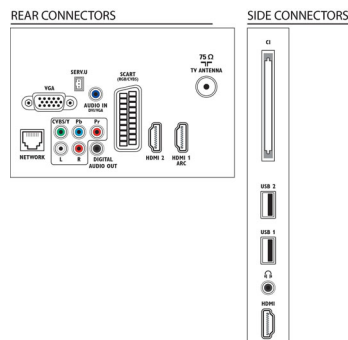

Під'єднання

- Кількість аудіо-/відеороз'ємів: 1
- Кількість роз'ємів HDMI: 3
- Характеристики HDMI: Реверсивний звуковий канал
- Кількість компонентних входів (YPbPr): 1
- EasyLink (HDMI-CEC): Дистанційна дія пульта, Керування звуком системи, Режим очікування системи, Pixel Plus Link (Philips), Відтворення одним дотиком
- Кількість роз'ємів Scart (RGB/CVBS): 1
- Кількість USB-роз'ємів: 2
- Бездротове з'єднання: Підтримка бездротової мережі LAN
- Інші з'єднання: Антена IEC75, Common Interface Plus (CI+), Ethernet-LAN RJ-45, Цифровий аудіовихід (коаксіальний), Вхід PC VGA + вхід Audio L/R, Вихід для навушників

Потужність

- Потужність, що споживається від електромережі: Змінний струм: 220–240 В; 50–60 Гц
- Температура зовнішнього середовища: від 5 °C до 35 °C
- Споживання електроенергії в режимі очікування: $0,3$ Вт
- Клас маркування енергоспоживання: B
- Живлення маркування енергоспоживання ЕС: 26 Вт
- Енергозберігаючі функції: Екорезим, Вимикання зображення (для радіо)
- Річне споживання енергії: 38 кВт·год

Акcesуари

- Акcesуари в комплекті: Шнур живлення, Дистанційне керування, 2 батареї AAA, Підставка на стіл, Короткий посібник, Буклет з юридичною інформацією та інформацією з техніки безпеки, Гарантійний талон
- Додаткові акcesуари: Бездротовий USB-адаптер (PTA01)

Дата випуску 2023-10-20

Версія: 9.5.4

EAN: 87 12581 63830 6

© 2023 Koninklijke Philips N.V.
Усі права застережено.

Специфікації можуть змінюватися без попередження. Торгові марки є власністю Koninklijke Philips N.V. чи інших відповідних власників.

www.philips.com

* Телевізор підтримує прийом сигналів DVB для трансляції "Без обмежень". Певні оператори DVB можуть не підтримуватися. Оновлений список можна знайти в розділі частих запитань на веб-сайті підтримки Philips. Для деяких операторів потрібний умовний доступ та підписка. Для отримання детальнішої інформації зверніться до оператора.

* Споживання енергії у кВт/год. на рік на основі споживання енергії телевізора, який працює 4 години на день протягом 365 днів. Фактичне споживання енергії залежатиме від використання телевізора.

* Типове споживання енергії в оперативному режимі, визначене відповідно до IEC62087, вид. 2.

* ЕДП на 8 днів, служба доступна не у всіх країнах

* Пристрій підходить для прийому каналів угорського наземного телебачення, цифрового телебачення у відкритому доступі