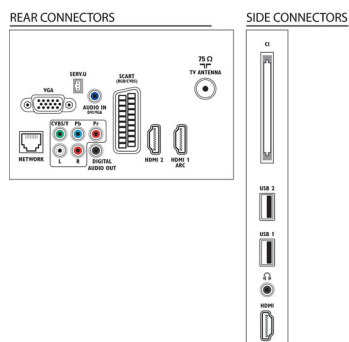

Під'єднання

- Кількість аудіо-/відеороз'ємів: 1
- Кількість роз'ємів HDMI: 3
- Характеристики HDMI: Реверсивний звуковий канал
- Кількість компонентних входів (YPbPr): 1
- EasyLink (HDMI-CEC): Дистанційна дія пульта, Керування звуком системи, Режим очікування системи, Pixel Plus Link (Philips), Відтворення одним дотиком
- Кількість роз'ємів Scart (RGB/CVBS): 1
- Кількість USB-роз'ємів: 2
- Бездротове з'єднання: Підтримка бездротової мережі LAN
- Інші з'єднання: Антена IEC75, Common Interface Plus (CI+), Ethernet-LAN RJ-45, Цифровий аудіовихід (коаксіальний), Вхід PC VGA + вхід Audio L/R, Вихід для навушників

Потужність

- Потужність, що споживається від електромережі: 220–240 В; 50 Гц
- Температура зовнішнього середовища: від 5 °C до 35 °C
- Споживання електроенергії в режимі очікування: $0,3$ Вт
- Клас маркування енергоспоживання: A+
- Живлення маркування енергоспоживання: €C: 47 Вт
- Енергозберігаючі функції: Екорезим, Вимикання зображення (для радіо)
- Річне споживання енергії: 69 кВт·год

Акcesуари

- Акcesуари в комплекті: Шнур живлення, Дистанційне керування, 2 батареї AAA, Підставка на стіл, Короткий посібник, Буклет з юридичною інформацією та інформацією з техніки безпеки, Гарантійний талон
- Додаткові акcesуари: Бездротовий USB-адаптер (PTA01)

Дата випуску 2023-10-21

Версія: 5.0.4

EAN: 87 12581 65321 7

© 2023 Koninklijke Philips N.V.
Усі права застережено.

Специфікації можуть змінюватися без попередження. Торгові марки є власністю Koninklijke Philips N.V. чи інших відповідних власників.

www.philips.com

* Пристрій має сертифікат DivX Certified® для відтворення відео формату DivX® з роздільною здатністю високої чіткості до 1080p, зокрема високоякісного вмісту.

* Телевізор підтримує прийом сигналів DVB для трансляції "Без обмежень". Певні оператори DVB можуть не підтримуватися. Оновлений список можна знайти в розділі частих запитань на веб-сайті підтримки Philips. Для деяких операторів потрібний умовний доступ та підписка. Для отримання детальнішої інформації зверніться до оператора.

* Споживання енергії у кВт/год. на рік на основі споживання енергії телевізора, який працює 4 години на день протягом 365 днів. Фактичне споживання енергії залежатиме від використання телевізора.