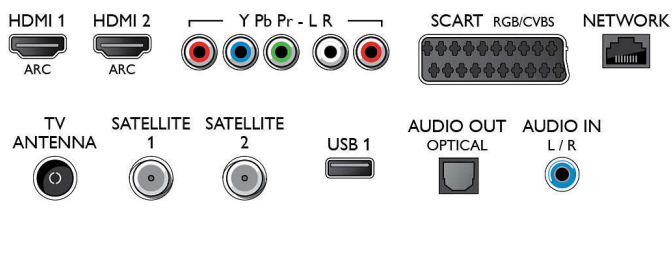

4K UHD супер тънък телевизор, работещ под Android™
139 см (55") 4K Ultra HD LED телевизор, Шестядрен процесор, 16 GB и разширяем, Двоен тунер DVB-T/T2/C/S/S2

55PUS8601/12

Спецификации

Ambilight

- Функции на Ambilight: Адаптиране към цвета на стената, Режим "фоайе", Режим игра, Ambilight+Hue
- Версия на Ambilight: 4-странен

Картина/дисплей

- Съотношение на размерите на картината: 16:9
- Размер на екрана по диагонал (инчове): 55 инч
- Размер на екрана по диагонал (метрична с-ма): 139 см

- Дисплей: 4K Ultra HD LED
- Разделителна способност на екрана: 3840 x 2160
- Яркост: 700 cd/m²
- Блок за обработка на картината: Perfect Pixel Ultra HD
- Подобрение на картината: 1800 Hz Perfect Motion Rate, Perfect Natural Motion, Micro Dimming Pro, Разделителна способност Ultra, Bright Pro

Поддържана разделителна

Способност на дисплея

- Компютърни входове на всички HDMI: @ 60 Hz, до 4K Ultra HD 3840 x 2160
- Видео входове на всички HDMI: @ 24, 25, 30, 50, 60 Hz, до 4K Ultra HD 3840 x 2160 p

Тунер / Приемане / Предаване

- Цифров телевизор: 2x DVB-T/T2/C/S/S2
- Възпроизвеждане на видео: NTSC, PAL, SECAM
- Поддръжка на MPEG: MPEG2, MPEG4
- Телевизионен справочник на програмите*:

Connections

Side

Rear