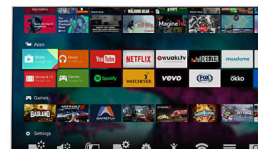

ТВ съдържание

Магазинът на Google Play и галерията с приложения на Philips ви дават повече от традиционното ТВ програмиране, за да ви осигурят голяма онлайн колекция от филми, телевизия, музика, приложения и игри. 16 GB разширяема памет ви дава предостатъчно място за съхраняване на любимото ви съдържание и инсталиране на още приложения.