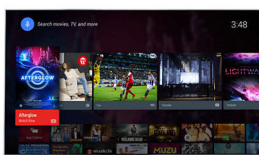

Шестядрен процесор + Android

Силата на Android в съчетание с нашия Hex Core процесор прави поточното предаване на Ultra HD филми в YouTube безпроблемно и забавно. А с Android на вашия телевизор ще навигирате, стартирате приложения и възпроизвеждате

55PUS8601/12

видеоклипове по начин, който е ултрабърз, суперинтуитивен и изключително забавен.