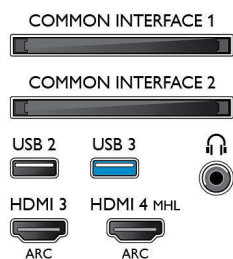

4K UHD супер тънък телевизор, работещ под Android™
139 см (55") 4K Ultra HD LED телевизор, Шестядрен процесор, 16 GB и разширяем, Двоен тунер DVB-T/T2/C/S/S2

55PUS8601/12

Спецификации

Ambilight

- Функции на Ambilight: Адаптиране към цвета на стената, Режим "фоайе", Режим игра, Ambilight+Hue
- Версия на Ambilight: 4-странен

Картина/дисплей

- Съотношение на размерите на картината: 16:9
- Размер на екрана по диагонал (инчове): 55 инч
- Размер на екрана по диагонал (метрична с-ма): 139 см

- Дисплей: 4K Ultra HD LED
- Разделителна способност на екрана: 3840 x 2160
- Яркост: 700 cd/m²
- Блок за обработка на картината: Perfect Pixel Ultra HD
- Подобрение на картината: 1800 Hz Perfect Motion Rate, Perfect Natural Motion, Micro Dimming Pro, Разделителна способност Ultra, Bright Pro

Поддържана разделителна

Способност на дисплея

- Компютърни входове на всички HDMI: @ 60 Hz, до 4K Ultra HD 3840 x 2160
- Видео входове на всички HDMI: @ 24, 25, 30, 50, 60 Hz, до 4K Ultra HD 3840 x 2160 p

Тунер / Приемане / Предаване

- Цифров телевизор: 2x DVB-T/T2/C/S/S2
- Възпроизвеждане на видео: NTSC, PAL, SECAM
- Поддръжка на MPEG: MPEG2, MPEG4
- Телевизионен справочник на програмите*:

Connections

Side