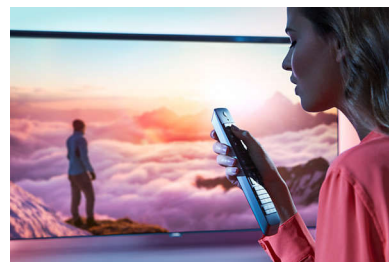

Интелигентно взаимодействие

Направихме новите си дистанционни управления също толкова забавни за използване, колкото Android TV, с които се сдвояват. Въвеждайте текст с помощта на Google voice* или пълна Qwerty клавиатура. Кажете: "Open YouTube", за да заредите приложението. Преплъзвайте семейни снимки на сензорния пад за плъзгане или просто използвайте като класическо дистанционно управление.