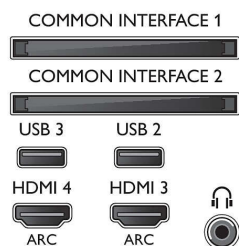

Specificații

Ambilight

- Funcții Ambilight: Adaptare la culoarea peretelui, Mod Lounge, Mod Joc, Ambilight+Hue
- Versiune Ambilight: pe 3 laturi

Imagine/Ecran

- Raport lungime/lățime: 16:9
- Dimensiune diagonală ecran (inchi): 65 inch
- Dimensiune diagonală ecran (metric): 164 cm
- Afișaj: LED 4K Ultra HD

Rezoluție de afișare acceptată

- Intrări pentru computer pe toate dispozitivele HDMI: la 60 Hz, până la 4K Ultra HD 3840x2160
- Intrări video pe toate dispozitivele HDMI: la 24, 25, 30, 50, 60 Hz, până la 4K Ultra HD 3840x2160p

Tuner/Recepție/Transmisie

- TV digital: 2x DVB-T/T2/C/S/S2
- Redare video: NTSC, PAL, SECAM
- Acceptă MPEG: MPEG2, MPEG4

Connections

Side

Rear

Specificații

- Ghid de programe TV*: Ghid electronic de programe (8 zile)
- Indicator putere semnal
- Teletext: Hipertext - 1000 pagini