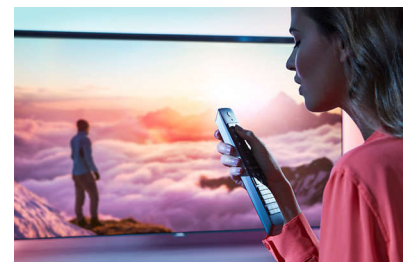

Interacțiune inteligentă

Am conceput noile noastre telecomenzi pentru o utilizare la fel de distractivă precum televizoarele Android cu care sunt sincronizate. Introduce textul folosind Google voice* sau o tastatură completă Qwerty. Pronunță „Deschide YouTube” pentru a lansa aplicația. Glisează printre fotografiile tale de familie pe suportul nostru tactil. Sau pur și simplu utilizează-o ca pe o telecomandă clasică.