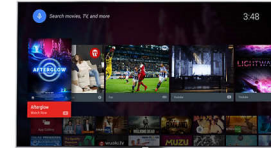

Quad Core + Android

Procesorul Philips Quad Core întâlnește puterea Android pentru a-ți oferi o experiență de joc captivantă. Cu Android pe televizor, vei naviga, vei lansa aplicații și vei reda videoclipuri într-un mod extrem de rapid, de intuitiv și de distractiv.