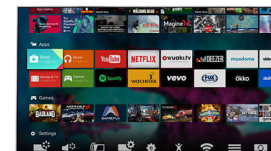

Conținut TV

Magazinul Google Play și galeria de aplicații Philips merg mai departe de programarea TV tradițională, pentru a-ți aduce o colecție online amplă de filme, televiziune, muzică, aplicații și jocuri. 16 GB de memorie extensibilă înseamnă că există suficient spațiu pentru conținutul tău preferat și pentru a instala mai multe aplicații.