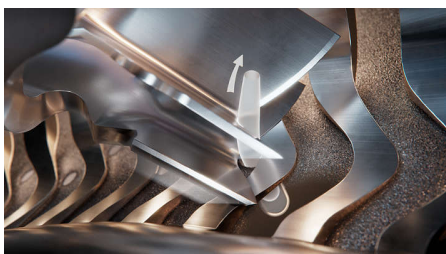

#### Tehnologija SkinIQ

- Senzor Pressure Guard zagotavlja vedno optimalen pritisk
- 30 % bolj gladko\*\* drsenje s premazom Nano SkinGlide

## Natančna rezila, primerna za vesoljsko industrijo

360-stopinjska vrtljiva rezila iz visokozmogljivega jekla, primerne za vesoljsko industrijo, so oblikovana za samoostrenje kar 2 leti in režejo dlaviče v vseh smereh, kar ustreza naravni rasti dlavič.

## Sistem Lift & Cut

Naša patentirana, edinstvena tehnologija vrtenja Lift & Cut nežno dvigne dlavičo iz korenine, preden jo odreže natančno tik ob koži (do 0,00 mm ob koži), ne da bi se rezila sploh dotaknila vaše kože.