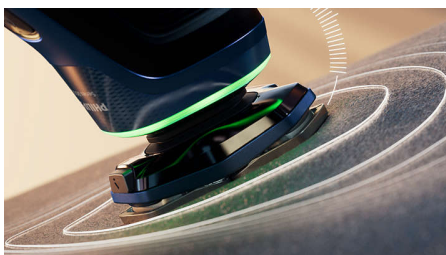

## Natančna rezila, primerna za vesoljsko industrijo

360-stopinjska vrtljiva rezila iz visokozmogljivega jekla, primerne za vesoljsko industrijo, so oblikovana za samoostrenje kar 2 leti in režejo dlaviče v vseh smereh, kar ustreza naravni rasti dlavič.

## Sistem Lift & Cut

Naša patentirana, edinstvena tehnologija vrtenja Lift & Cut nežno dvigne dlavičo iz korenine, preden jo odreže natančno tik ob koži (do 0,00 mm ob koži), ne da bi se rezila sploh dotaknila vaše kože.

## Senzor Pressure Guard

Za gladko britje in zaščito kože je pomemben ravno pravšnji pritisk. Napredni senzori v brivniku zaznavajo pritisk, inovativni svetlobni signal pa vam pokaže, če pritiskate preveč ali premalo. Za vam prilagojeno ravno pravšnje britje.

## Prilagodljive glave 360-D

Ta električni brivnik Philips je zasnovan tako, da s popolnoma prilagodljivimi glavami, ki se vrtijo za 360°, sledi linijam vašega obraza in tudi vratu za temeljito in udobno britje.