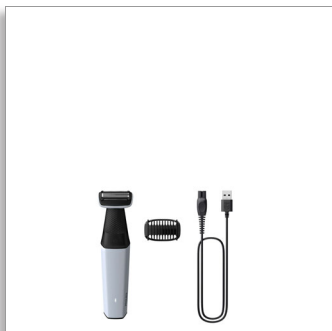

Philips Bodygroom series
3000
Douchebestendige lies- en
lichaamstrimmer

1 opzetbare kam, 3mm

Contourvolgend 2D-
scheerapparaat
40 min. draadloos gebruik

BG3007/01

Nauwkeurig lichaamshaar trimmen, zelfs onder de riem veilig

Trimt veilig en effectief zelfs haar in de intieme zone

- Tweerichtingstrimmer en kam om in elke richting te trimmen

Eenvoudig en gemakkelijk in gebruik

- Ergonomische handgreep voor extra controle over uw trimmen en scheren
- 100% douchebestendige bodygroomer
- De bodygroomer is gemaakt om lang mee te gaan zonder olie
- 40 minuten draadloos gebruik

Trimt veilig en effectief zelfs haar in de intieme zone

- Veilig en comfortabel scheren op uw gevoelige huid

PHILIPS

Douchebestendige lies- en lichaamstrimmer
1 opzetbare kam, 3mm Contourvolgend 2D-scheerapparaat, 40 min. draadloos gebruik

Specificaties

Accessoires

- Trimkam: 1 lichaamskam (3 mm)

Vermogen

- Gebruikstijd: 40 minuten
- Opladen: Volledig opladen in 8 uur
- Batterijtype: NiMH
- Maximaal energieverbruik: 5W

Ontwerp

- Handvat: Ergonomische grip en gebruik