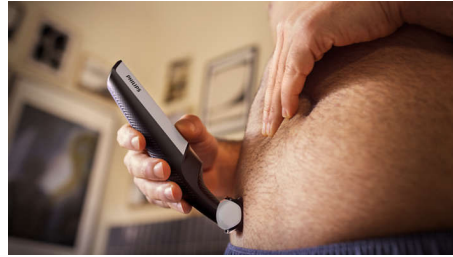

Ergonomische handgreep

Uw bodygroomer is eenvoudig vast te houden en te gebruiken, met een ergonomische rubberen handgreep voor meer controle tijdens het trimmen.

Duurzaam gebouwd

Al onze verzorgingsproducten zijn van duurzame kwaliteit. Ze worden geleverd met 2 jaar garantie en hebben nooit olie nodig.

Specificaties

Accessoires

- Trimkam: 1 lichaamskam (3 mm)

Vermogen

- Gebruikstijd: 40 minuten
- Opladen: Volledig opladen in 8 uur
- Batterijtype: NiMH
- Maximaal energieverbruik: 5W

Ontwerp

- Handvat: Ergonomische grip en gebruik

Service

- 2 jaar garantie

Scheersysteem

- Scheerelement: Blad met twee precisietrimmers
- Huidcomfort: Huidbeschermend systeem, Comfort op gevoelige plekken
- Lengte-instellingen: 1 vaste lengtestand

Gebruiksgemak

- Nat & droog: Douchebestendig en eenvoudig schoon te maken
- Onderhoudsvrij: Geen olie nodig
- Vergrendelbare lengtestanden
- Bediening: Snoerloos gebruik

Publicatiedatum
2023-11-21

Versie: 1.1.1

EAN: 87 20689 02050 3

© 2023 Koninklijke Philips N.V.
Alle rechten voorbehouden.

Specificaties kunnen zonder voorafgaande kennisgeving worden gewijzigd. Handelsmerken zijn het eigendom van Koninklijke Philips N.V. en hun respectieve eigenaren.

www.philips.com