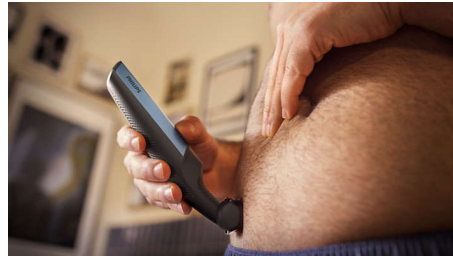

Ergonomische handgreep

Uw bodygroomer is eenvoudig vast te houden en te gebruiken, met een ergonomische rubberen handgreep voor meer controle tijdens het trimmen.

Duurzaam gebouwd

Al onze verzorgingsproducten zijn van duurzame kwaliteit. Ze worden geleverd met 2 jaar garantie en hebben nooit olie nodig.

BG3027/03

Specificaties

Accessoires

- Trimkam: 3 lichaamskammen (3, 5 en 7 mm)

Vermogen

- Batterijtype: Li-ion
- Opladen: Volledig opladen in 1 uur, Snel opladen in 5 minuten, USB-A (geen adapter meegeleverd)
- Gebruikstijd: 60 minuten
- Maximaal energieverbruik: 5W
- Ingangsspanning: 5 V

Ontwerp

- Handvat: Ergonomische grip en gebruik

Service

- 2 jaar garantie

Scheersysteem

- Scheerelement: Blad met twee precisietrimmers
- Huidcomfort: Huidbeschermend systeem, Comfort op gevoelige plekken
- Lengte-instellingen: 3 vaste lengtestanden

Gebruiksgemak

- Nat & droog: Douchebestendig en eenvoudig schoon te maken
- Onderhoudsvrij: Geen olie nodig
- Vergrendelbare lengtestanden
- Bediening: Snoerloos gebruik

Publicatiedatum
2023-10-20

Versie: 1.1.1

EAN: 87 20689 02052 7

© 2023 Koninklijke Philips N.V.
Alle rechten voorbehouden.

Specificaties kunnen zonder voorafgaande kennisgeving worden gewijzigd. Handelsmerken zijn het eigendom van Koninklijke Philips N.V. en hun respectieve eigenaren.

www.philips.com