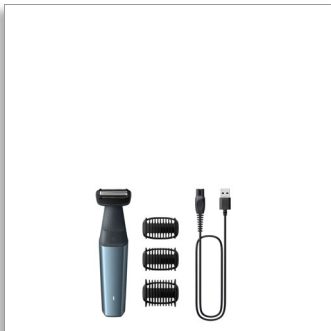

Philips Bodygroom Series 3000

Douchebestendige lies- en lichaamstrimmer

3 opzetbare trimkammen: 3-5-7 mm

Contourvolgend 2D-scheerapparaat
60 min. draadloos gebruik/1 uur opladen

BG3027/03

Nauwkeurig lichaamshaar trimmen, zelfs onder de riem veilig

2D-contourvolgend met huidbeschermingstechnologie

De 3000-serie is ontworpen om haar te verwijderen met optimaal huidcomfort. U kunt scheren met het huidvriendelijke scheerapparaat met contourvolgende 2D-technologie of trimmen met de meegeleverde trimkammen van 3, 5 of 7 mm.

Trimt veilig en effectief zelfs haar in de intieme zone

- Tweerichtingstrimmer en kam om in elke richting te trimmen

Eenvoudig en gemakkelijk in gebruik

- 100% douchebestendige bodygroomer
- Ergonomische handgreep voor extra controle over uw trimmen en scheren
- De bodygroomer is gemaakt om lang mee te gaan zonder olie
- 60 minuten draadloos gebruik en snel opladen binnen 1 uur

Trimt veilig en effectief zelfs haar in de intieme zone

- Veilig en comfortabel scheren op uw gevoelige huid

PHILIPS

Douchebestendige lies- en lichaamstrimmer
3 opzetbare trimkammen: 3-5-7 mm Contourvolgend 2D-scheerapparaat, 60 min. draadloos gebruik/1 uur opladen