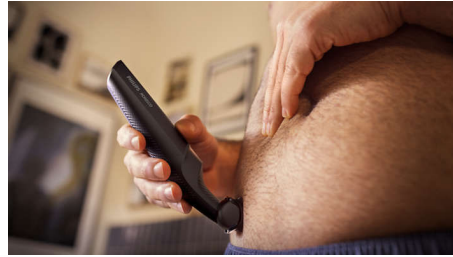

Ergonomische handgreep

Uw bodygroomer is eenvoudig vast te houden en te gebruiken, met een ergonomische rubberen handgreep voor meer controle tijdens het trimmen.

Duurzaam gebouwd

Al onze verzorgingsproducten zijn van duurzame kwaliteit. Ze worden geleverd met 2 jaar garantie en hebben nooit olie nodig.

Specificaties

Accessoires

- Trimkam: 1 lichaamskam (3 mm)

Vermogen

- Opladen: Volledig opladen in 8 uur
- Gebruikstijd: 50 minuten
- Batterijtype: NiMH
- Maximaal energieverbruik: 5W

Ontwerp

- Handvat: Ergonomische grip en gebruik

Service

- 2 jaar garantie

Scheersysteem

- Scheerelement: Blad met twee precisietrimmers
- Huidcomfort: Huidbeschermend systeem, Comfort op gevoelige plekken
- Lengte-instellingen: 1 vaste lengtestand

Gebruiksgemak

- Nat & droog: Douchebestendig en eenvoudig schoon te maken
- Onderhoudsvrij: Geen olie nodig
- Vergrendelbare lengtestanden
- Bediening: Snoerloos gebruik

Publicatiedatum
2024-04-05

Versie: 3.3.2

EAN: 87 20689 02500 3

© 2024 Koninklijke Philips N.V.
Alle rechten voorbehouden.

Specificaties kunnen zonder voorafgaande kennisgeving worden gewijzigd. Handelsmerken zijn het eigendom van Koninklijke Philips N.V. en hun respectieve eigenaren.

www.philips.com