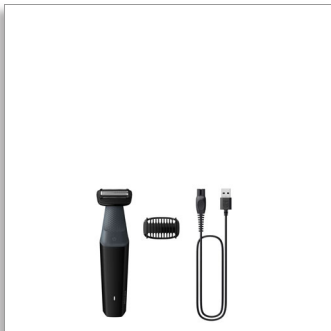

Philips Bodygroom series
3000
Douchebestendige lies- en
lichaamstrimmer

1 opzetbare kam, 3mm

Contourvolgend 2D-
scheerapparaat
50 min. draadloos gebruik

BG3017/01

Effectief scheren en trimmen op het hele lichaam

2D-contourvolgend met huidbeschermingstechnologie

Scheer en trim lichaamshaar effectief met de Philips Bodygroom 3000. Scheer makkelijk in twee richtingen en trim je lichaamshaar op jouw gewenste lengte met de meegeleverde trimkam, terwijl je huid comfortabel blijft. Gebruik de Bodygroom 3000 ook onder de douche.

Trimt veilig en effectief zelfs haar in de intieme zone

- Comfortabel trimmen

Eenvoudig en gemakkelijk in gebruik

- De bodygroomer is gemaakt om lang mee te gaan zonder olie
- 100% douchebestendige bodygroomer
- Ergonomische handgreep voor extra controle over uw trimmen en scheren
- 50 minuten snoerloos gebruik

Trimt veilig en effectief zelfs haar in de intieme zone

- Veilig en comfortabel scheren op uw gevoelige huid

PHILIPS

Douchebestendige lies- en lichaamstrimmer
1 opzetbare kam, 3mm Contourvolgend 2D-scheerapparaat, 50 min. draadloos gebruik