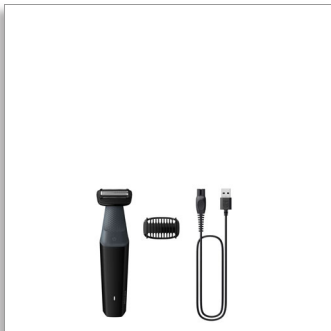

Philips Bodygroom series  
3000  
Douchebestendige lies- en  
lichaamstrimmer

1 opzetbare kam, 3mm

Contourvolgend 2D-  
scheerapparaat  
50 min. draadloos gebruik

BG3017/01

Nauwkeurig lichaamshaar trimmen, zelfs onder de riem veilig

**Trimt veilig en effectief zelfs haar in de intieme zone**

- Tweerichtingstrimmer en kam om in elke richting te trimmen

**Eenvoudig en gemakkelijk in gebruik**

- 100% douchebestendige bodygroomer
- De bodygroomer is gemaakt om lang mee te gaan zonder olie
- Ergonomische handgreep voor extra controle over uw trimmen en scheren
- 50 minuten snoerloos gebruik

**Trimt veilig en effectief zelfs haar in de intieme zone**

- Veilig en comfortabel scheren op uw gevoelige huid

**PHILIPS**

Douchebestendige lies- en lichaamstrimmer  
1 opzetbare kam, 3mm Contourvolgend 2D-scheerapparaat, 50 min. draadloos gebruik