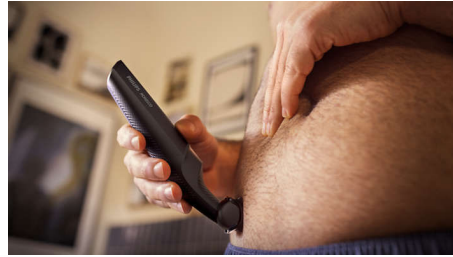

### Ergonomische handgreep

Uw bodygroomer is eenvoudig vast te houden en te gebruiken, met een ergonomische rubberen handgreep voor meer controle tijdens het trimmen.