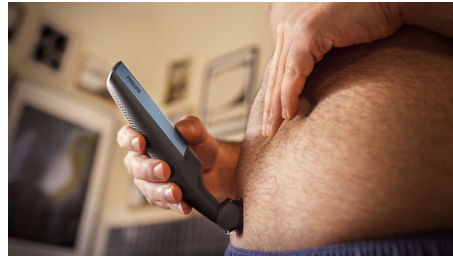

Ergonomische handgreep

Uw bodygroomer is eenvoudig vast te houden en te gebruiken, met een ergonomische rubberen handgreep voor meer controle tijdens het trimmen.

Duurzaam gebouwd

Al onze verzorgingsproducten zijn van duurzame kwaliteit. Ze worden geleverd met 2 jaar garantie en hebben nooit olie nodig.

BG3027/05

Specificaties

Accessoires

- Trimkam: 3 lichaamskammen (3, 5 en 7 mm)

Vermogen

- Batterijtype: Li-ion
- Opladen: Volledig opladen in 1 uur, Snel opladen in 5 minuten, USB-A (geen adapter meegeleverd)
- Gebruikstijd: 60 minuten
- Maximaal energieverbruik: 5W
- Ingangsspanning: 5 V

Ontwerp

- Handvat: Ergonomische grip en gebruik

Service

- 2 jaar garantie

Scheersysteem

- Scheerelement: Blad met twee precisietrimmers
- Huidcomfort: Huidbeschermend systeem, Comfort op gevoelige plekken
- Lengte-instellingen: 3 vaste lengtestanden

Gebruiksgemak

- Nat & droog: Douchebestendig en eenvoudig schoon te maken
- Onderhoudsvrij: Geen olie nodig
- Vergrendelbare lengtestanden
- Bediening: Snoerloos gebruik

Publicatiedatum
2023-10-20

Versie: 1.1.1

EAN: 87 20689 02053 4

© 2023 Koninklijke Philips N.V.
Alle rechten voorbehouden.

Specificaties kunnen zonder voorafgaande kennisgeving worden gewijzigd. Handelsmerken zijn het eigendom van Koninklijke Philips N.V. en hun respectieve eigenaren.

www.philips.com