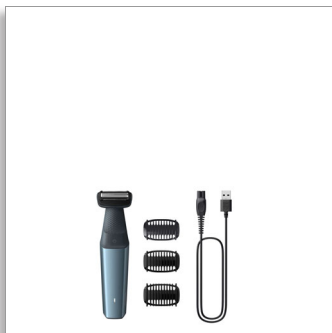

Trimt veilig en effectief zelfs haar in de intieme zone

- Tweerichtingstrimmer en kam om in elke richting te trimmen

Eenvoudig en gemakkelijk in gebruik

- 100% douchebestendige bodygroomer
- Ergonomische handgreep voor extra controle over uw trimmen en scheren
- De bodygroomer is gemaakt om lang mee te gaan zonder olie
- 60 minuten draadloos gebruik en snel opladen binnen 1 uur

Trimt veilig en effectief zelfs haar in de intieme zone

- Veilig en comfortabel scheren op uw gevoelige huid

BG3027/05

PHILIPS

Douchebestendige lies- en lichaamstrimmer

3 opzetbare trimkammen: 2-3-5 mm Contourvolgend 2D-scheerapparaat, 60 min. draadloos gebruik/1 uur opladen