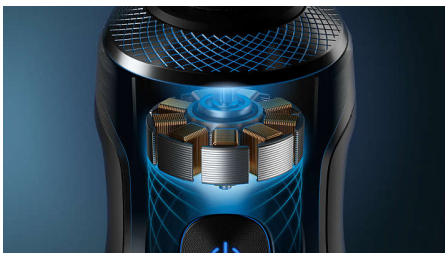

Cyfrowy silnik obrotowy

Maksymalna liczba obrotów zapewnia maksymalną wydajność. Najbardziej zaawansowany silnik cyfrowy firmy Philips zapewnia precyzyjne golenie bez względu na kształt twarzy i gęstość zarostu.