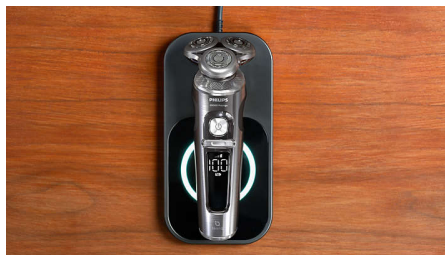

Mata Qi do bezprzewodowego ładowania

Koniec z podłączaniem przewodów w wilgotnych miejscach. Wystarczy położyć bezprzewodową golarkę elektryczną na ładowarce Qi, aby naładować urządzenie.

Czujnik Power Adapt

Golarka elektryczna jest wyposażona w inteligentny czujnik zarostu, który odczytuje grubość włosów 500 razy na sekundę. Technologia automatycznie dostosowuje moc cięcia, aby zapewnić bezproblemowe i łagodne golenie.