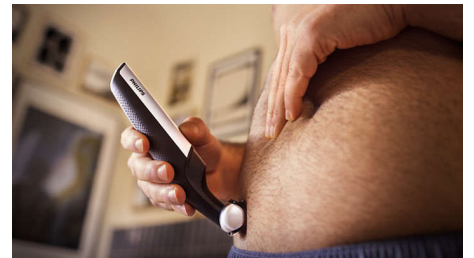

Ergonomische handgreep

Uw bodygroomer is eenvoudig vast te houden en te gebruiken, met een ergonomische rubberen handgreep voor meer controle tijdens het trimmen.

Duurzaam gebouwd

Al onze verzorgingsproducten zijn van duurzame kwaliteit. Ze worden geleverd met 2 jaar garantie en hebben nooit olie nodig.