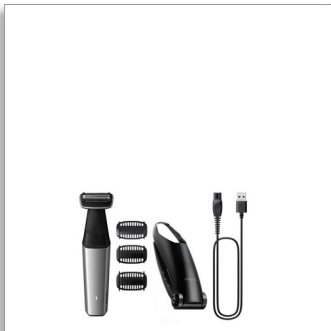

Philips Bodygroom Series
5000

Douchebestendige lies- en
lichaamstrimmer

mm

Contourvolgend 2D-
scheerapparaat

60 min. draadloos gebruik/1 uur
opladen

Opzetstuk voor rug

BG5021/15

Nauwkeurig lichaamshaar trimmen, zelfs onder de riem veilig

2D-contourvolgend met huidbeschermingstechnologie

De 5000-serie is ontworpen om haar te verwijderen met optimaal huidcomfort, zelfs op lastig bereikbare plaatsen zoals de rug. U kunt scheren met het huidvriendelijke scheerapparaat met contourvolgende 2D-technologie of trimmen met de meegeleverde trimkammen van 2, 3, 5 of 7 mm.

Trimt veilig en effectief zelfs haar in de intieme zone

- Tweerichtingstrimmer en kam om in elke richting te trimmen

Eenvoudig en gemakkelijk in gebruik

- De bodygroomer is gemaakt om lang mee te gaan zonder olie
- 100% douchebestendige bodygroomer
- Ergonomische handgreep voor extra controle over uw trimmen en scheren
- 60 minuten draadloos gebruik en snel opladen binnen 1 uur

PHILIPS

Douchebestendige lies- en lichaamstrimmer

3 opzetbare trimkammen: 2-3-5 mm Contourvolgend 2D-scheerapparaat, 60 min. draadloos gebruik/1 uur opladen, Opzetstuk voor rug

Kenmerken

Ontharing voor het hele lichaam