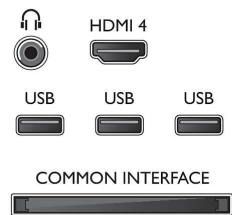

Специфікації

Ambilight

- Функції Ambilight: Адаптація до кольору стіни, Режим Lounge Light
- Версія Ambilight: 3-стороння XL

Зображення/дисплей

- Формат кадру: 16:9
- Розмір екрана по діагоналі (у дюймах): 65 дюймів
- Розмір екрана по діагоналі (у метрах): 165 см

- Дисплей: Світлодіодний Ultra HD
- Роздільна здатність панелі: 3840x2160p
- 3D: Easy 3D, Повноекранний режим гри для 2 учасників*, Налаштування глибини 3D, Перетворення 2D у 3D
- Яскравість: 450 кд/м²
- Покращення зображення: Ultra Pixel HD Engine, Ultra Resolution, PMR Ultra 900 Гц, Micro Dimming Pro, Локальна контрастність, Perfect 3D Natural Motion

Підтримувана роздільна здатність дисплея

- Комп'ютерні входи на всіх HDMI: до 1920x1080 при 60 Гц
- Додаткові комп'ютерні входи на HDMI5: до Ultra HD 3840x2160 при 30 Гц
- Відеовходи на всіх HDMI: до 1920x1080p, при 24, 25, 30, 50, 60 Гц
- Додаткові відеовходи на HDMI5: Ultra HD 3840x2160p, при 24, 25, 30 Гц

Connections

Side