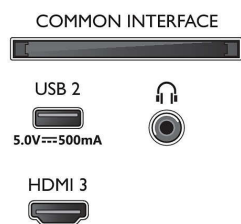

Spesifikasjoner

Ambilight

- Ambilight-funksjoner: Tilpasser seg fargene på veggen, Lounge-modus, Spillmodus, Musikk med Ambilight, AmbiSleep, Innebygd Ambilight
- Ambilight-versjon: På tre sider

Bilde/skjerm

- Diagonal skjermstørrelse (tommer): 75 tommer
- Diagonal skjermstørrelse (cm): 189 cm
- Skjerm: 4K Ultra HD LED
- Paneloppløsning: 3840 x 2160
- Opprinnelig oppdateringshastighet: 60 Hz

- Bildemotor: Pixel Precise Ultra HD
- Bildeforbedring: HDR10, HLG (Hybrid Log Gamma), HDR10+-kompatibel, Natural Motion

Skjermoppløsning

- Oppløsningsoppdateringshastighet: 576p-50 Hz, 640x480-60 Hz, 720p-50 Hz, 60 Hz, 1920 x 1080p-24 Hz, 25 Hz, 30 Hz, 50 Hz, 60 Hz, 2560x1440-60 Hz, 3840 x 2160p-24 Hz, 25 Hz, 30 Hz, 50 Hz, 60 Hz

Tuner/mottak/overføring

- Digital-TV: DVB-T/T2/T2-HD/C/S/S2
- TV-programguide*: 8-dagers elektronisk programguide
- Signalstyrkeindikasjon
- Tekst-tv: 1000-siders hypertekst
- Støtter HEVC

Smart TV-funksjoner

- Brukersamhandling: SimplyShare, Skjermspeiling
- Interaktiv TV: HbbTV
- Smart TV-apper*: YouTube, Philips-butikk,

Connections

Side