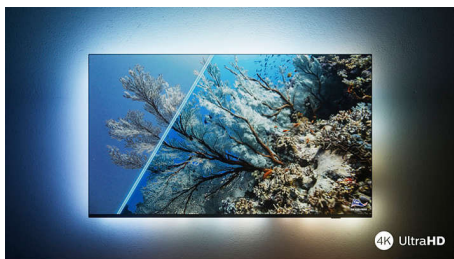

PHILIPS

4K Ambilight-TV

189 cm (75") Ambilight-TV Støtter de vanligste HDR-formatene, Dolby Atmos-lyd, Philips Smart TV

75PUS8008/12

Høydepunkter

Ambilight-TV

Ambilight-TV-er er de eneste TV-ene med LED-lys bak skjermen som reagerer på det du ser på, og som omslutter deg i en glorie av fargerikt lys. Det endrer alt: TV-en din virker større, og du blir dratt dypere inn i favorittprogrammene, filmene og spillene dine.

Sylskarpt bilde

Uansett hva du ser på, får du et klart, sylskarpt bilde med levende farger med denne 4K UHD Ambilight-TV-en. TV-en er kompatibel med alle de store HDR-formatene, slik at du kan se flere detaljer, selv i mørke og lyse områder, når du strømmer HDR-innhold.