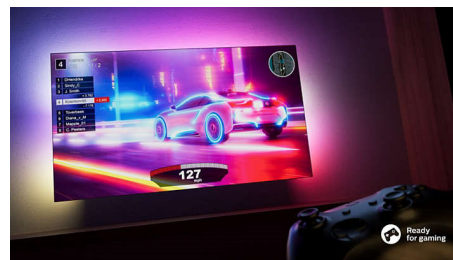

resirkulert papp, og trykte materialer bruker resirkulert papir.

Tiltalende design

Tiltalende design

Kompatibel med HDR-format

Kompatibel med alle store HDR-format

Bra for spilling.

Med HDMI 2,1-en får du det beste fra konsollen, med rask spilling og jevn grafikk. Med støtte for VRR og en innstilling med lav ventetid som aktiveres automatisk når du slår på konsollen. Ambilight-spillmodus gjør spenningen større.

Spesifikasjoner

Ambilight

- Ambilight-funksjoner: Tilpasser seg fargene på veggen, Lounge-modus, Spillmodus, Musikk med Ambilight, AmbiSleep, Innebygd Ambilight
- Ambilight-versjon: På tre sider

Bilde/skjerm

- Diagonal skjermstørrelse (tommer): 75 tommer
- Diagonal skjermstørrelse (cm): 189 cm
- Skjerm: 4K Ultra HD LED
- Paneloppløsning: 3840 x 2160
- Opprinnelig oppdateringshastighet: 60 Hz

- Bildemotor: Pixel Precise Ultra HD
- Bildeforbedring: HDR10, HLG (Hybrid Log Gamma), HDR10+-kompatibel, Natural Motion