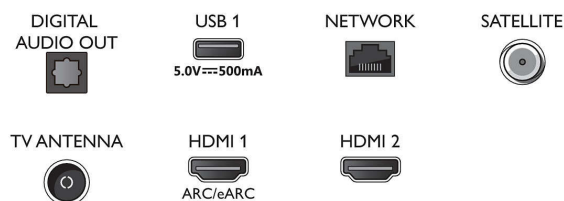

Spesifikasjoner

Ambilight

- Ambilight-funksjoner: Tilpasser seg fargene på veggen, Lounge-modus, Spillmodus, Musikk med Ambilight, AmbiSleep, Innebygd Ambilight
- Ambilight-versjon: På tre sider

Bilde/skjerm

- Diagonal skjermstørrelse (tommer): 75 tommer
- Diagonal skjermstørrelse (cm): 189 cm
- Skjerm: 4K Ultra HD LED
- Paneloppløsning: 3840 x 2160
- Opprinnelig oppdateringshastighet: 60 Hz

- Bildemotor: Pixel Precise Ultra HD
- Bildeforbedring: HDR10, HLG (Hybrid Log Gamma), HDR10+-kompatibel, Natural Motion

Skjermoppløsning

- Oppløsningsoppdateringshastighet: 576p-50 Hz, 640x480-60 Hz, 720p-50 Hz, 60 Hz, 1920 x 1080p-24 Hz, 25 Hz, 30 Hz, 50 Hz, 60 Hz, 2560x1440-60 Hz, 3840 x 2160p-24 Hz, 25 Hz, 30 Hz, 50 Hz, 60 Hz

Tuner/mottak/overføring

- Digital-TV: DVB-T/T2/T2-HD/C/S/S2
- TV-programguide*: 8-dagers elektronisk programguide
- Signalstyrkeindikasjon
- Tekst-tv: 1000-siders hypertekst
- Støtter HEVC

Smart TV-funksjoner

- Brukersamhandling: SimplyShare, Skjermspeiling
- Interaktiv TV: HbbTV
- Smart TV-apper*: YouTube, Philips-butikk,

Connections

Side

Bottom