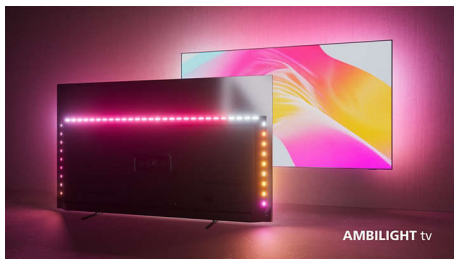

Philips LED
4K Ambilight-TV

189 cm (75") Ambilight-TV

Støtter de vanligste HDR-formatene
Dolby Atmos-lyd
Philips Smart TV

75PUS8008

Enkel. Smart. Nydelig.

4K Ambilight-TV

Få et skarpt, levende bilde, Dolby Atmos-lyd og avbruddsfri gaming. Denne smart-TV-en fra Philips er alltid til å stole på når du vil at alt skal se og høres flott ut. Med Ambilight blir dessuten alt du ser på eller spiller enda mer oppslukende.

PHILIPS

4K Ambilight-TV

189 cm (75") Ambilight-TV Støtter de vanligste HDR-formatene, Dolby Atmos-lyd, Philips Smart TV

75PUS8008/12

Høydepunkter

Ambilight-TV

Ambilight-TV-er er de eneste TV-ene med LED-lys bak skjermen som reagerer på det du ser på, og som omslutter deg i en glorie av fargerikt lys. Det endrer alt: TV-en din virker større, og du blir dratt dypere inn i favorittprogrammene, filmene og spillene dine.