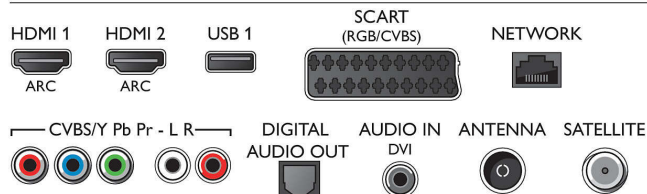

Специфікації

Ambilight

- Функції Ambilight: Два режими перегляду, фіксований колір, Динамічний, залежність від сенсора світла, Режим розслаблюючого світла, захід сонця, Адаптація до кольору стіни, 3D
- Версія Ambilight: 2-стороннє
- Система підсвічування Ambilight: Вбудовано Ambilight + Hue

Зображення/дисплей

- Формат кадру: 4:3/16:9
- Розмір екрана по діагоналі (у дюймах):

55 дюймів

- Розмір екрана по діагоналі (у метрах): 140 см
- Дисплей: Світлодіодний Full HD
- Роздільна здатність панелі: 1920x1080p
- 3D: Пасивне 3D, Повноекранний режим гри для 2 учасників*, Налаштування глибини 3D, Перетворення 2D у 3D, Автоматичне виявлення 3D-сигналу, 3D-сигнал без мерехтіння
- Яскравість: 400 кд/м²
- Покращення зображення: Micro Dimming Pro, Perfect Natural Motion, Pixel Precise HD, Perfect Motion Rate 800 Гц

Підтримувана роздільна здатність дисплея

- Комп'ютерні входи: до 1920x1080 при 60 Гц
- Відеовходи: 24, 25, 30, 50, 60 Гц, до 1920x1080p

Тюнер/Прийм/Передача

- Цифрові телевізори: DVB-T/T2/C/S/S2
- Відтворення відео: NTSC, PAL, SECAM
- Підтримка MPEG: MPEG2, MPEG4

Smart TV

- Інтерактивне телебачення: HbbTV

Connections

Side

Rear