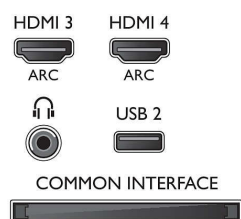

Специфікації

Ambilight

- Функції Ambilight: Два режими перегляду, фіксований колір, Динамічний, залежність від сенсора світла, Режим розслаблюючого світла, захід сонця, Адаптація до кольору стіни, 3D
- Версія Ambilight: 2-стороннє
- Система підсвічування Ambilight: Вбудовано Ambilight + Hue

Зображення/дисплей

- Формат кадру: 4:3/16:9
- Розмір екрана по діагоналі (у дюймах):

55 дюймів

- Розмір екрана по діагоналі (у метрах): 140 см
- Дисплей: Світлодіодний Full HD
- Роздільна здатність панелі: 1920x1080p
- 3D: Пасивне 3D, Повноекранний режим гри для 2 учасників*, Налаштування глибини 3D, Перетворення 2D у 3D, Автоматичне виявлення 3D-сигналу, 3D-сигнал без мерехтіння
- Яскравість: 400 кд/м²
- Покращення зображення: Micro Dimming Pro, Perfect Natural Motion, Pixel Precise HD, Perfect Motion Rate 800 Гц

Підтримувана роздільна здатність дисплея

- Комп'ютерні входи: до 1920x1080 при 60 Гц
- Відеовходи: 24, 25, 30, 50, 60 Гц, до 1920x1080p

Тюнер/Прийм/Передача

- Цифрові телевізори: DVB-T/T2/C/S/S2
- Відтворення відео: NTSC, PAL, SECAM
- Підтримка MPEG: MPEG2, MPEG4

Smart TV

- Інтерактивне телебачення: HbbTV

Connections

Side