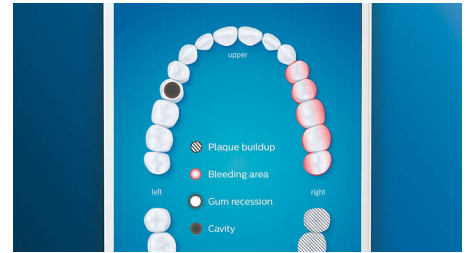

4 Putzprogramme, 3 Intensitätsstufen

Mit DiamondClean Smart erhalten Sie das volle Programm. Unsere 3 Intensitätsstufen steigern Ihre Reinigungsleistung, und unsere 4 Putzprogramme decken all Ihre Zahnpflegeanforderungen ab. Das "Clean"-Putzprogramm bietet Ihnen eine herausragende tägliche Reinigung, das "White+"-Putzprogramm entfernt Flecken, im "Deep Clean+"-Putzprogramm erreichen Sie eine belebende gründliche Reinigung und das "Gum Health"-Putzprogramm reinigt sanft entlang des Zahnfleischrands.

Erreichen Sie jede Stelle

Die Philips Sonicare App zeigt Ihnen, wann die Reinigung gründlich war, und bringt Ihnen bei, wie Sie besser und genauer putzen.

TouchUp-Funktion

Die TouchUp-Funktion in Ihrer App zeigt Ihnen, ob Sie Stellen beim Bürsten ausgelassen haben. So können Sie diese erneut bürsten und darauf vertrauen, dass Sie jedes Mal eine vollständige Reinigung erzielen.

Intelligente Erinnerungsfunktionen

Bürstenköpfe nutzen sich im Laufe der Zeit ab und entfernen daher Plaque weniger effektiv. Unsere Smart-Bürstenkopferkennung erinnert Sie rechtzeitig daran, Ihren Bürstenkopf zu ersetzen. Ihre Zahnbürste zeichnet auf, wie lange und mit wie viel Druck Sie mit jedem Bürstenkopf geputzt haben, und gibt Ihnen Bescheid, wenn der Bürstenkopf ausgetauscht werden sollte. Sie können die Lebensdauer Ihrer Bürstenköpfe auch in der Philips Sonicare App verfolgen und sogar Ersatz bestellen, damit Ihnen die Bürstenköpfe nie ausgehen.

Fokusbereiche und Zielsetzung

Ihr Zahnarzt hat Sie auf Problembereiche hingewiesen? Wir markieren diese in der App auf der 3D-Karte Ihres Mundes und erinnern Sie daran, besonders auf diese Bereiche zu achten.