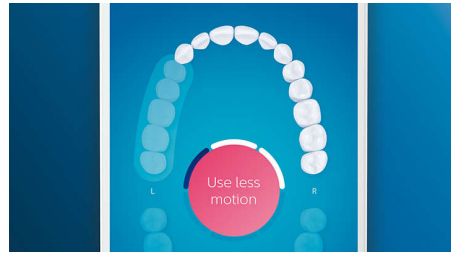

Erreichen Sie jede Stelle

Die Philips Sonicare App zeigt Ihnen, wann die Reinigung gründlich war, und bringt Ihnen bei, wie Sie besser und genauer putzen.