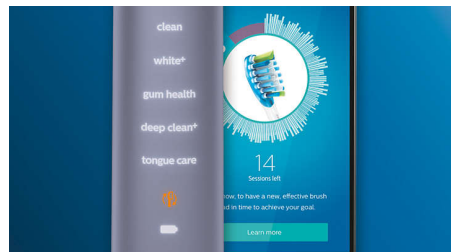

4 Putzprogramme, 3 Intensitätsstufen

Mit DiamondClean Smart erhalten Sie das volle Programm. Unsere 3 Intensitätsstufen steigern Ihre Reinigungsleistung, und unsere 4 Putzprogramme decken all Ihre Zahnpflegeanforderungen ab. Das "Clean"-Putzprogramm bietet Ihnen eine herausragende tägliche Reinigung, das "White+"-Putzprogramm entfernt Flecken, im "Deep Clean+"-Putzprogramm erreichen Sie eine belebende gründliche Reinigung und das "Gum Health"-Putzprogramm reinigt sanft entlang des Zahnfleischrands.

Erreichen Sie jede Stelle

Die Philips Sonicare App zeigt Ihnen, wann die Reinigung gründlich war, und bringt Ihnen bei, wie Sie besser und genauer putzen.

TouchUp-Funktion

Die TouchUp-Funktion in Ihrer App zeigt Ihnen, ob Sie Stellen beim Bürsten ausgelassen haben. So können Sie diese erneut bürsten und darauf vertrauen, dass Sie jedes Mal eine vollständige Reinigung erzielen.

Intelligente Erinnerungsfunktionen

Bürstenköpfe nutzen sich im Laufe der Zeit ab und entfernen daher Plaque weniger effektiv. Unsere Smart-Bürstenkopferkennung erinnert Sie rechtzeitig daran, Ihren Bürstenkopf zu ersetzen. Ihre Zahnbürste zeichnet auf, wie lange und mit wie viel Druck Sie mit jedem Bürstenkopf geputzt haben, und gibt Ihnen Bescheid, wenn der Bürstenkopf ausgetauscht werden sollte. Sie können die Lebensdauer Ihrer Bürstenköpfe auch in der Philips Sonicare App verfolgen und sogar Ersatz bestellen, damit Ihnen die Bürstenköpfe nie ausgehen.