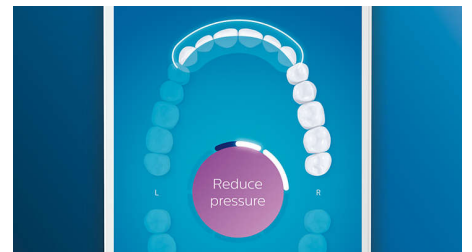

Erreichen Sie jede Stelle

Die Philips Sonicare App zeigt Ihnen, wann die Reinigung gründlich war, und bringt Ihnen bei, wie Sie besser und genauer putzen.

TouchUp-Funktion

Die TouchUp-Funktion in Ihrer App zeigt Ihnen, ob Sie Stellen beim Bürsten ausgelassen haben. So können Sie diese erneut bürsten und darauf vertrauen, dass Sie jedes Mal eine vollständige Reinigung erzielen.

Intelligente Erinnerungsfunktionen

Bürstenköpfe nutzen sich im Laufe der Zeit ab und entfernen daher Plaque weniger effektiv. Unsere Smart-Bürstenkopferkennung erinnert Sie rechtzeitig daran, Ihren Bürstenkopf zu ersetzen. Ihre Zahnbürste zeichnet auf, wie lange und mit wie viel Druck Sie mit jedem Bürstenkopf geputzt haben, und gibt Ihnen Bescheid, wenn der Bürstenkopf ausgetauscht werden sollte. Sie können die Lebensdauer Ihrer Bürstenköpfe auch in der Philips Sonicare App verfolgen und sogar Ersatz bestellen, damit Ihnen die Bürstenköpfe nie ausgehen.

Fokusbereiche und Zielsetzung

Ihr Zahnarzt hat Sie auf Problembereiche hingewiesen? Wir markieren diese in der App auf der 3D-Karte Ihres Mundes und erinnern Sie daran, besonders auf diese Bereiche zu achten.

Zu viel Druck?

Vielleicht bemerken Sie es nicht, wenn Sie zu hart putzen, aber Ihre DiamondClean Smart wird dies tun. Wenn Sie zu viel Druck ausüben, blinkt der Leuchtring am Ende des Handstücks. So werden Sie sanft daran erinnert, weicher zu bürsten und Ihrem Bürstenkopf die Arbeit zu überlassen. 7 von 10 Personen verhalf diese Funktion zu einem besseren Bürstverhalten.