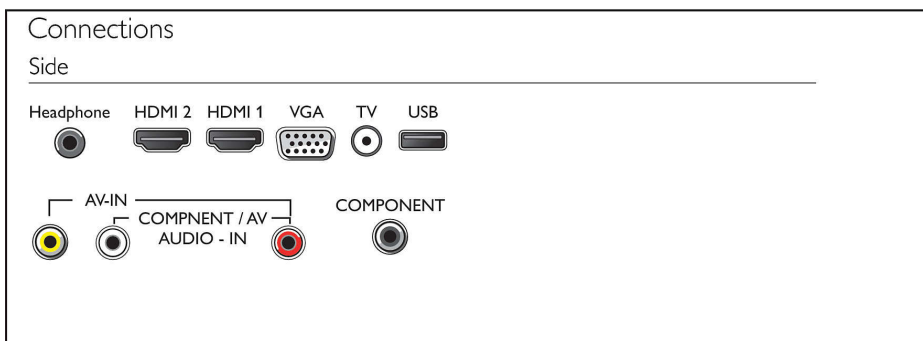

Tanggal dikeluarkan
2023-10-19

Versi: 4.0.6

EAN: 87 18863 01039 6

© 2023 Koninklijke Philips N.V.
Hak cipta dilindungi undang-undang.

Spesifikasi dapat berubah sewaktu-waktu tanpa pemberitahuan. Merek dagang adalah milik Koninklijke Philips N.V. atau pemiliknya masing-masing.

www.philips.com