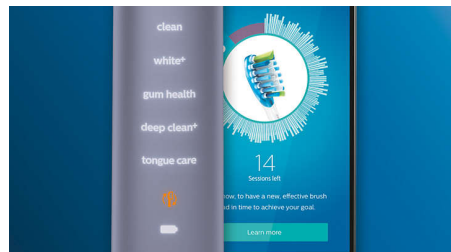

## 4 Putzprogramme, 3 Intensitätsstufen

Mit DiamondClean Smart erhalten Sie das volle Programm. Unsere 3 Intensitätsstufen steigern Ihre Reinigungsleistung, und unsere 4 Putzprogramme decken all Ihre Zahnpflegeanforderungen ab. Das "Clean"-Putzprogramm bietet Ihnen eine herausragende tägliche Reinigung, das "White+"-Putzprogramm entfernt Flecken, im "Deep Clean+"-Putzprogramm erreichen Sie eine belebende gründliche Reinigung und das "Gum Health"-Putzprogramm reinigt sanft entlang des Zahnfleischrands.

## Erreichen Sie jede Stelle

Die Philips Sonicare App zeigt Ihnen, wann die Reinigung gründlich war, und bringt Ihnen bei, wie Sie besser und genauer putzen.

## TouchUp-Funktion

Die TouchUp-Funktion in Ihrer App zeigt Ihnen, ob Sie Stellen beim Bürsten ausgelassen haben. So können Sie diese erneut bürsten und darauf vertrauen, dass Sie jedes Mal eine vollständige Reinigung erzielen.

## Intelligente Erinnerungsfunktionen

Bürstenköpfe nutzen sich im Laufe der Zeit ab und entfernen daher Plaque weniger effektiv. Unsere Smart-Bürstenkopferkennung erinnert Sie rechtzeitig daran, Ihren Bürstenkopf zu ersetzen. Ihre Zahnbürste zeichnet auf, wie lange und mit wie viel Druck Sie mit jedem Bürstenkopf geputzt haben, und gibt Ihnen Bescheid, wenn der Bürstenkopf ausgetauscht werden sollte. Sie können die Lebensdauer Ihrer Bürstenköpfe auch in der Philips Sonicare App verfolgen und sogar Ersatz bestellen, damit Ihnen die Bürstenköpfe nie ausgehen.