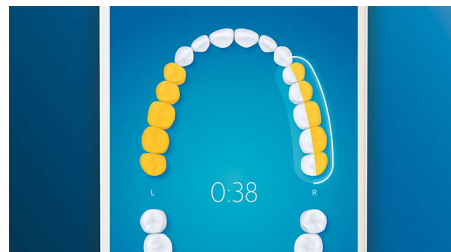

## Verabschieden Sie sich von Plaque

Stecken Sie den All-in-1 Premium Bürstenkopf auf, und erleben Sie unsere tiefste Reinigung. Mit weichen, flexiblen Seiten passen sich die Borsten der Oberflächenform der einzelnen Zähne an, um bis zu 4 x Mal mehr Oberflächenkontakt\*\* und bis zu 20 x mehr Plaque-Entfernung an schwer erreichbaren Stellen\* zu erzielen.

## 4 Putzprogramme, 3 Intensitätsstufen

Mit DiamondClean Smart erhalten Sie das volle Programm. Unsere 3 Intensitätsstufen steigern Ihre Reinigungsleistung, und unsere 4 Putzprogramme decken all Ihre Zahnpflegeanforderungen ab. Das "Clean"-Putzprogramm bietet Ihnen eine herausragende tägliche Reinigung, das "White+"-Putzprogramm entfernt Flecken, im "Deep Clean+"-Putzprogramm erreichen Sie eine belebende gründliche Reinigung und das "Gum Health"-Putzprogramm reinigt sanft entlang des Zahnfleischrands.

## TouchUp-Funktion

Die TouchUp-Funktion in Ihrer App zeigt Ihnen, ob Sie Stellen beim Bürsten ausgelassen haben. So können Sie diese erneut bürsten und darauf vertrauen, dass Sie jedes Mal eine vollständige Reinigung erzielen.