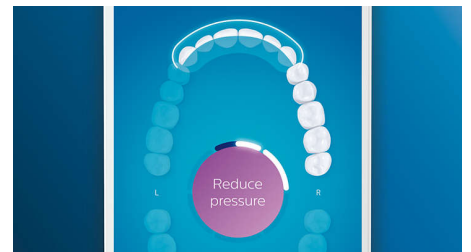

## TouchUp-Funktion

Die TouchUp-Funktion in Ihrer App zeigt Ihnen, ob Sie Stellen beim Bürsten ausgelassen haben. So können Sie diese erneut bürsten und darauf vertrauen, dass Sie jedes Mal eine vollständige Reinigung erzielen.

## Intelligente Erinnerungsfunktionen

Bürstenköpfe nutzen sich im Laufe der Zeit ab und entfernen daher Plaque weniger effektiv. Unsere Smart-Bürstenkopferkennung erinnert Sie rechtzeitig daran, Ihren Bürstenkopf zu ersetzen. Ihre Zahnbürste zeichnet auf, wie lange und mit wie viel Druck Sie mit jedem Bürstenkopf geputzt haben, und gibt Ihnen Bescheid, wenn der Bürstenkopf ausgetauscht werden sollte. Sie können die Lebensdauer Ihrer Bürstenköpfe auch in der Philips Sonicare App verfolgen und sogar Ersatz bestellen, damit Ihnen die Bürstenköpfe nie ausgehen.

## Zu viel Druck?

Vielleicht bemerken Sie es nicht, wenn Sie zu hart putzen, aber Ihre DiamondClean Smart wird dies tun. Wenn Sie zu viel Druck ausüben, blinkt der Leuchtring am Ende des Handstücks. So werden Sie sanft daran erinnert, weicher zu bürsten und Ihrem Bürstenkopf die Arbeit zu überlassen. 7 von 10 Personen verhalf diese Funktion zu einem besseren Bürstverhalten.