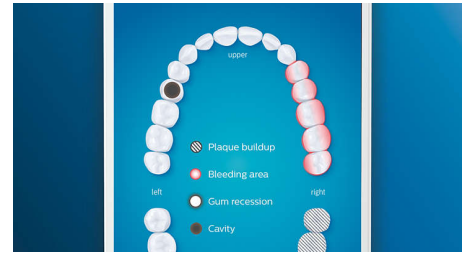

Fokusbereiche und Zielsetzung

Ihr Zahnarzt hat Sie auf Problembereiche hingewiesen? Wir markieren diese in der App auf der 3D-Karte Ihres Mundes und erinnern Sie daran, besonders auf diese Bereiche zu achten.