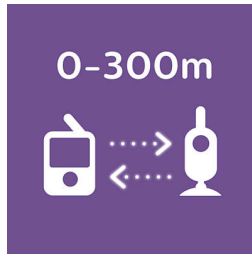

300 m räckvidd

Inomhusräckvidd på upp till 50 meter*, utomhusräckvidd på upp till 300 meter*