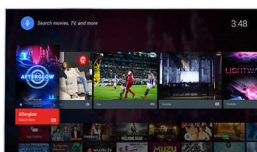

Hex Core + Android

Потужність Android разом із нашою обробкою Hex Core забезпечує безпроблемну та цікаву потокову передачу відео Ultra HD YouTube. За допомогою Android на телевізорі Ви зможете виконувати навігацію, запускати додатки та

відтворювати відео надзвичайно швидким, інтуїтивним і цікавим способом.