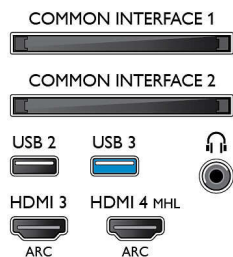

Зображення/дисплей

- Формат кадру: 16:9
- Розмір екрана по діагоналі (у дюймах): 55 дюймів
- Розмір екрана по діагоналі (у метрах): 139 см

- Дисплей: 4K Ultra HD LED
- Роздільна здатність панелі: 3840x2160
- Яскравість: 700 кд/м²
- Процесор зображення: Perfect Pixel Ultra HD
- Покращення зображення: 1800Hz Perfect Motion Rate, Perfect Natural Motion, Micro Dimming Pro, Ultra Resolution, Bright Pro
- Максимальний коефіцієнт яскравості: 65 %

Підтримувана роздільна здатність

Дисплея

- Комп'ютерні входи на всіх HDMI: при 60 Гц, до 4K Ultra HD 3840x2160
- Відеовходи на всіх HDMI: при 24, 25, 30, 50, 60 Гц, до 4K Ultra HD 3840x2160p

Тюнер/Прийм/Передача

- Цифрові телевізори: 2x DVB-T/T2/C/S/S2
- Відтворення відео: NTSC, PAL, SECAM
- Підтримка MPEG: MPEG2, MPEG4
- Телегід*: Електронний довідник програм на

Connections

Side

Rear

Телевізор 4K UHD Razor Slim на базі Android™