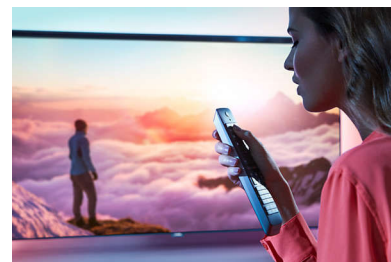

Розумна взаємодія

Нашими новими пультами дистанційного керування так само цікаво користуватися, як і телевізорами з Android, з якими вони з'єднуються у пару. Вводьте текст за допомогою функції голосу Google* або цілої клавіатури Qwerty. Скажіть: "Open YouTube" (Відкрити YouTube), щоб запустити додаток. Пересувайте сімейні фотографії на нашій сенсорній клавіатурі з пересуванням. Або просто використовуйте його як класичний пульт дистанційного керування.