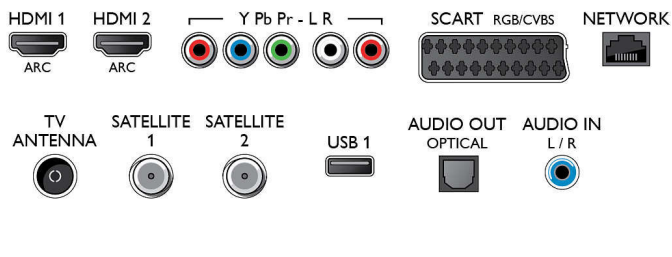

Зображення/дисплей

- Формат кадру: 16:9
- Розмір екрана по діагоналі (у дюймах): 55 дюймів
- Розмір екрана по діагоналі (у метрах): 139 см

- Дисплей: 4K Ultra HD LED
- Роздільна здатність панелі: 3840x2160
- Яскравість: 700 кд/м²
- Процесор зображення: Perfect Pixel Ultra HD
- Покращення зображення: 1800Hz Perfect Motion Rate, Perfect Natural Motion, Micro Dimming Pro, Ultra Resolution, Bright Pro
- Максимальний коефіцієнт яскравості: 65 %

Підтримувана роздільна здатність

Дисплея

- Комп'ютерні входи на всіх HDMI: при 60 Гц, до 4K Ultra HD 3840x2160
- Відеовходи на всіх HDMI: при 24, 25, 30, 50, 60 Гц, до 4K Ultra HD 3840x2160p

Тюнер/Прийм/Передача

- Цифрові телевізори: 2x DVB-T/T2/C/S/S2
- Відтворення відео: NTSC, PAL, SECAM
- Підтримка MPEG: MPEG2, MPEG4
- Телегід*: Електронний довідник програм на

Connections

Side

Rear

Телевізор 4K UHD Razor Slim на базі Android™