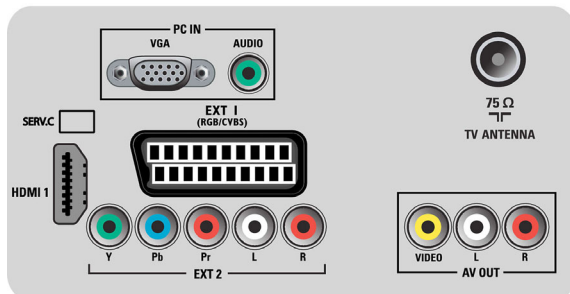

Sunet

- Putere de ieșire (RMS): 2 x 5W
- Sistem audio: Nicam Stereo
- Îmbunătățirea sunetului: Egalizator automat pentru volum, Incredible Surround, Smart Sound

Conectivitate

- Număr de mufe SCART: 1
- EasyLink (HDMI-CEC): Redare la o singură atingere, EasyLink, Sistem în standby
- Conexiuni frontale/laterale: Intrare CVBS, Intrare audio S/D
- Ext 1 SCART: Audio S/D, RGB
- HDMI 1: HDMI v1.3
- Alte conexiuni: Ieșire semnal video compozit (CVBS), Ieșire monitor, S/D (RCA), Intrare PC VGA + Intrare audio S/D
- Ext 3: YPbPr, Intrare audio S/D

Alimentare

- Sursă de alimentare rețea: 220-240 V, 50 Hz
- Temperatură ambient: 5° C - 40° C
- Consum în standby: 0,3 W
- Consum (tipic): 40 W

Accesorii

- Accesorii incluse: Suport pentru masă, Cablu de alimentare, Ghid de inițiere rapidă, Manual de utilizare, Certificat de garanție, Telecomandă, 2 baterii AAA

Dimensiuni

- Lățime aparat: 541 mm
- Înălțime aparat: 375,3 mm

- Adâncime aparat: 67,8 mm
- Greutate produs: 5,27 kg
- Lățime aparat (cu suport): 541 mm
- Înălțime aparat (cu suport): 417,3 mm
- Adâncime aparat (cu suport): 150 mm
- Greutate produs (+ suport): 5,5 kg
- Lățime cutie: 590 mm
- Înălțime cutie: 489 mm
- Adâncime cutie: 162 mm
- Compatibil cu suport de perete: 100 x 100 mm

Rear connectors

Side

Data apariției 2023-10-19

Versiune: 6.12.6

EAN: 87 12581 46450 9

© 2023 Koninklijke Philips N.V.
Toate drepturile rezervate.

Specificațiile pot fi modificate fără preaviz. Mărcile comerciale sunt proprietatea Koninklijke Philips N.V. sau a deținătorilor lor legali.

www.philips.com