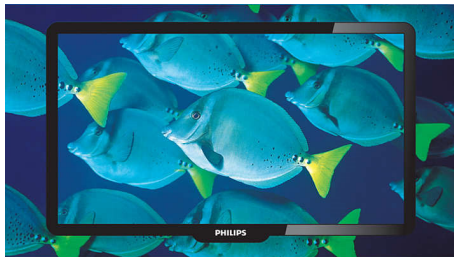

- Incredible Surround pentru o experiență audio de excepție
- Putere audio 2x5 W RMS

PHILIPS

Repere

Digital Crystal Clear

Digital Crystal Clear este un pachet de inovații în redarea imaginilor care reglează și optimizează digital calitatea imaginilor pentru un contrast, culoare și claritate ideale. Este ca și cum ați urmări imagini cinematografice realiste.

Incredible Surround

Incredible Surround este o tehnologie audio de la Philips care mărește considerabil câmpul sonor și oferă o experiență audio incredibilă. Prin deplasarea electronică a fazei, Incredible Surround combină sunetele canalelor din stânga și dreapta, măbind virtual distanța dintre cele două difuzoare. Cu cât distanța este mai mare, cu atât se îmbunătățește efectul stereo,